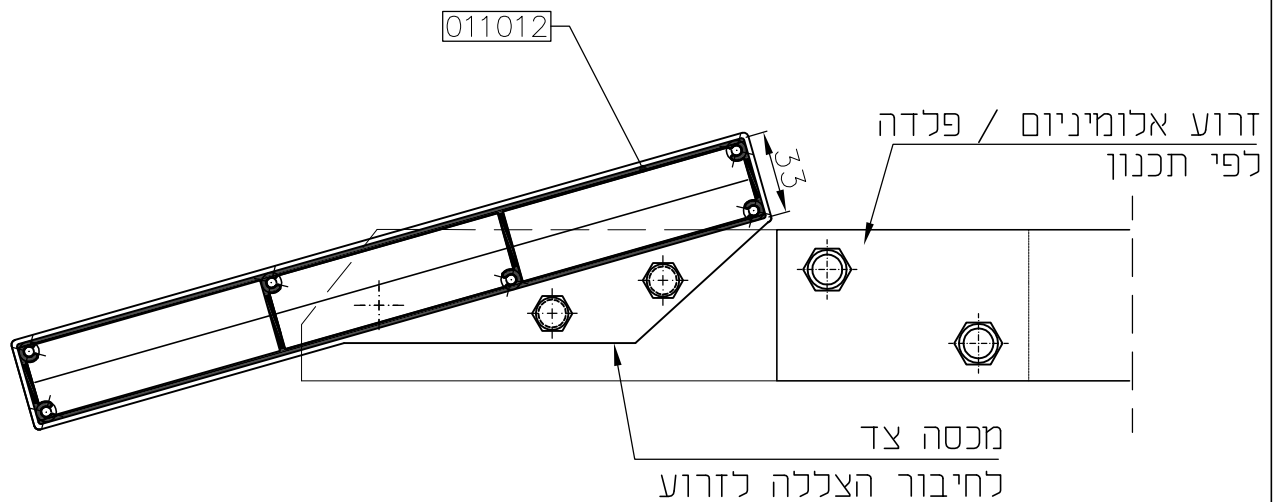

X56

X56-2-0513

דף מידע ליצרן מסי

לקוח נכבד,
אקסטל גאה להציג פרופיל הצללה חדש 300 מ"מ, מק"ט 011012

קנ"מ 1:2

הצללה 300 מ"מ							011012
משקל	היקף פנימי	היקף חיצוני	$W_{yy}cm^3$	$W_{xx}cm^3$	$I_{yy}cm^4$	$I_{xx}cm^4$	
4.074	81.0	66.4	86.59	18.99	1298.8	31.35	