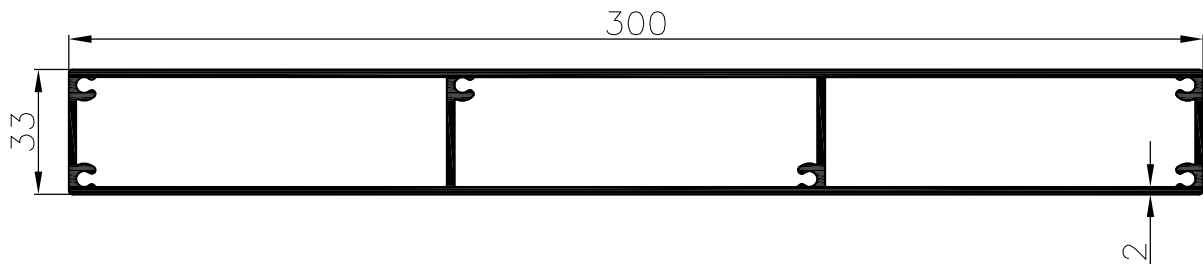

X56

X56-2-0513

דף מידע ליצרן מסי

לקוח נכבד,
אקסטל גאה להציג פרופיל הצללה חדש 300 מ"מ, מק"ט 011012

קנ"מ 1:2

הצללה 300 מ"מ							011012
משקל	היקף פנימי	היקף חיצוני	$W_{yy}cm^3$	$W_{xx}cm^3$	$I_{yy}cm^4$	$I_{xx}cm^4$	
4.074	81.0	66.4	86.59	18.99	1298.8	31.35	

קנ"מ 1:3

* תכנון הצללה לרבות אלמנטים,
אביזרים וברגים ע"י הלקוח.