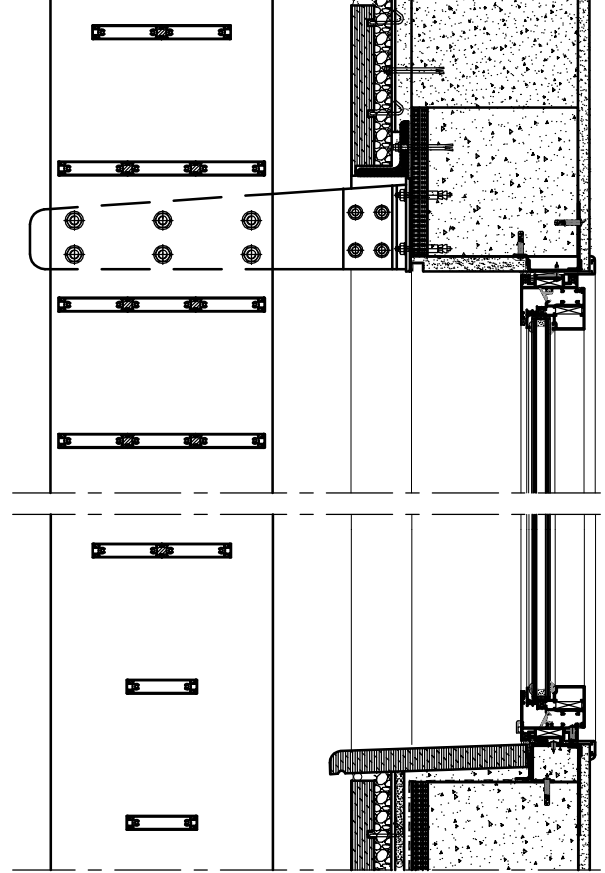

X56

X56-12-16

דף מידע ליצרן מסי

לקוח נכבד,
אקסטל גאה להציג פרופיל מעוצב חדש מודולארי למעקות

VIEW A
Scale 1:2

Scale 1:2

1.091	ממשקל ק"ג/מ"ר	מחפיל הצללה		0.380	ממשקל ק"ג/מ"ר	מחבר	
36.8	cm ⁴ Ixx	27.5	היקף חיצוני ס"מ	0.18	cm ⁴ Ixx	6.1	היקף חיצוני ס"מ
2.3	cm ⁴ Iyy	22.9	היקף פנימי ס"מ	0.19	cm ⁴ Iyy	---	היקף פנימי ס"מ
011297				011298			

Scale 1:2

0.380	ממשקל ק"ג/מ"ר	מחבר		0.380	ממשקל ק"ג/מ"ר	מחבר	
0.18	cm ⁴ Ixx	6.1	היקף חיצוני ס"מ	0.18	cm ⁴ Ixx	6.1	היקף חיצוני ס"מ
0.19	cm ⁴ Iyy	---	היקף פנימי ס"מ	0.19	cm ⁴ Iyy	---	היקף פנימי ס"מ
011298				011298			