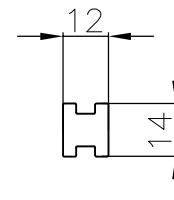

X56

X56-12-16

דף מידע ליצרן מסי

לקוח נכבד,
אקסטל גאה להציג פרופיל מעוצב חדש מודולארי למעקות

VIEW A
Scale 1:2

Scale 1:2

1.091	ממשקל ק"ג/מ"ר	מחפיל הצללה		0.380	ממשקל ק"ג/מ"ר	מחבר	
36.8	cm ⁴ Ixx	27.5	היקף חיצוני ס"מ	0.18	cm ⁴ Ixx	6.1	היקף חיצוני ס"מ
2.3	cm ⁴ Iyy	22.9	היקף פנימי ס"מ	0.19	cm ⁴ Iyy	---	היקף פנימי ס"מ
011297				011298			

Scale 1:2

0.380	ממשקל ק"ג/מ"ר	מחבר		0.380	ממשקל ק"ג/מ"ר	מחבר	
0.18	cm ⁴ Ixx	6.1	היקף חיצוני ס"מ	0.18	cm ⁴ Ixx	6.1	היקף חיצוני ס"מ
0.19	cm ⁴ Iyy	---	היקף פנימי ס"מ	0.19	cm ⁴ Iyy	---	היקף פנימי ס"מ
011298				011298			