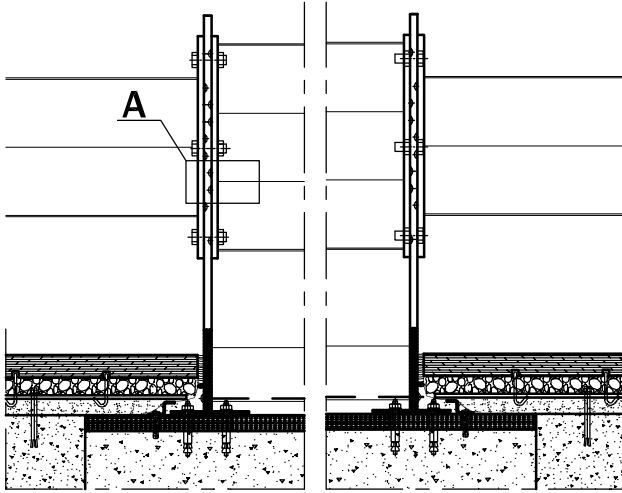

X56

X56-12-16

דף מידע ליצרן מסי

לקוח נכבד,
אקסטל גאה להציג פרופיל מעוצב חדש מודולארי למעקות

VIEW A
Scale 1:2

Scale 1:2

1.091	ממשקל ק"ג/מ"ר	מחפיל הצללה		0.380	ממשקל ק"ג/מ"ר	מחבר	
36.8	cm ⁴ Ixx	27.5	היקף חיצוני ס"מ	0.18	cm ⁴ Ixx	6.1	היקף חיצוני ס"מ
2.3	cm ⁴ Iyy	22.9	היקף פנימי ס"מ	0.19	cm ⁴ Iyy	---	היקף פנימי ס"מ
011297				011298			

Scale 1:2

0.380	ממשקל ק"ג/מ"ר	מחבר		0.380	ממשקל ק"ג/מ"ר	מחבר	
0.18	cm ⁴ Ixx	6.1	היקף חיצוני ס"מ	0.18	cm ⁴ Ixx	6.1	היקף חיצוני ס"מ
0.19	cm ⁴ Iyy	---	היקף פנימי ס"מ	0.19	cm ⁴ Iyy	---	היקף פנימי ס"מ
011298				011298			