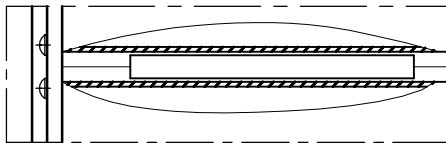

X56

X56-12-16

דף מידע ליצרן מסי

לקוח נכבד,
אקסטל גאה להציג פרופיל מעוצב חדש מודולארי למעקות

VIEW A
Scale 1:2

Scale 1:2

1.091	ממשקל ק"ג/מ"ר	מחפיל הצללה		0.380	ממשקל ק"ג/מ"ר	מחבר	
36.8	cm ⁴ Ixx	27.5	היקף חיצוני ס"מ	0.18	cm ⁴ Ixx	6.1	היקף חיצוני ס"מ
2.3	cm ⁴ Iyy	22.9	היקף פנימי ס"מ	0.19	cm ⁴ Iyy	---	היקף פנימי ס"מ
011297				011298			

Scale 1:2

0.380	ממשקל ק"ג/מ"ר	מחבר		0.380	ממשקל ק"ג/מ"ר	מחבר	
0.18	cm ⁴ Ixx	6.1	היקף חיצוני ס"מ	0.18	cm ⁴ Ixx	6.1	היקף חיצוני ס"מ
0.19	cm ⁴ Iyy	---	היקף פנימי ס"מ	0.19	cm ⁴ Iyy	---	היקף פנימי ס"מ
011298				011298			