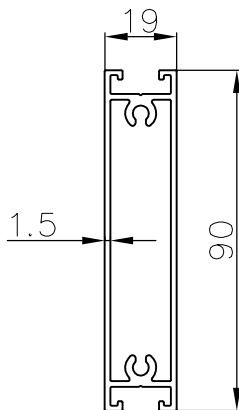

X56

X56-12-16

דף מידע ליצרן מסי

לקוח נכבד,
אקסטל גאה להציג פרופיל מעוצב חדש מודולארי למעקות

VIEW A
Scale 1:2

Scale 1:2

1.091	ממשקל ק"ג/מ"ר	מחפיל הצללה		0.380	ממשקל ק"ג/מ"ר	מחבר	
36.8	cm ⁴ Ixx	27.5	היקף חיצוני ס"מ	0.18	cm ⁴ Ixx	6.1	היקף חיצוני ס"מ
2.3	cm ⁴ Iyy	22.9	היקף פנימי ס"מ	0.19	cm ⁴ Iyy	---	היקף פנימי ס"מ
011297				011298			

Scale 1:2

0.380	ממשקל ק"ג/מ"ר	מחבר		0.380	ממשקל ק"ג/מ"ר	מחבר	
0.18	cm ⁴ Ixx	6.1	היקף חיצוני ס"מ	0.18	cm ⁴ Ixx	6.1	היקף חיצוני ס"מ
0.19	cm ⁴ Iyy	---	היקף פנימי ס"מ	0.19	cm ⁴ Iyy	---	היקף פנימי ס"מ
011298				011298			