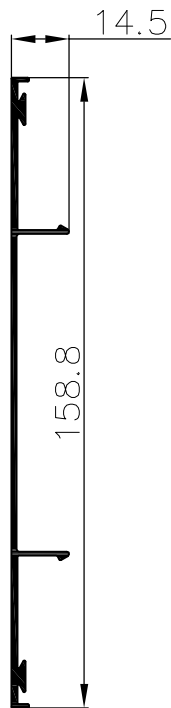

X56

X56-09-14

דף מידע ליצרן מסי

לקוח נכבד,

אקסטל גאה להציג פרופיל מעוצב חדש בצורה UPN לפרגולת הצללה

Scale 1:2.5

Scale 1:2

Scale 1:2

מכסה לפרופיל UPN				פרופיל UPN			
0.760	מנסקל קג/מטר	40.3	היקף חיצוני ס"מ	4.775	מנסקל קג/מטר	90.9	היקף חיצוני ס"מ
70.6	cm <sup>2</sup> Ixx	---	היקף פנימי ס"מ	1205	cm <sup>2</sup> Ixx	75.9	היקף פנימי ס"מ
0.2	cm <sup>2</sup> Iyy			194	cm <sup>2</sup> Iyy		