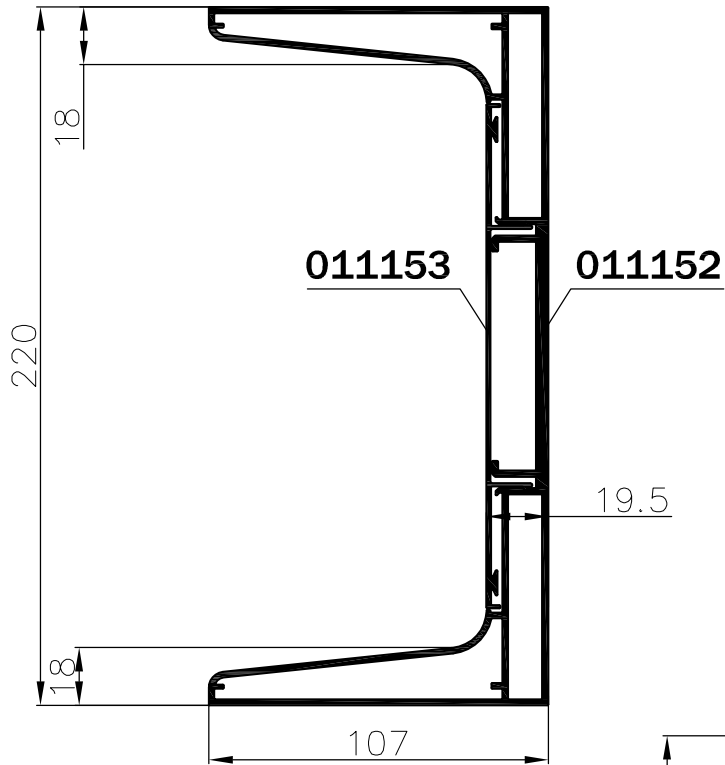

X56

X56-09-14

דף מידע ליצרן מסי

לקוח נכבד,

אקסטל גאה להציג פרופיל מעוצב חדש בצורה UPN לפרגולת הצללה

Scale 1:2.5

Scale 1:2

Scale 1:2

מכסה לפרופיל UPN				פרופיל UPN			
0.760	מנסקל קג/מטר	40.3	היקף חיצוני ס"מ	4.775	מנסקל קג/מטר	90.9	היקף חיצוני ס"מ
70.6	cm <sup>2</sup> Ixx	---	היקף פנימי ס"מ	1205	cm <sup>2</sup> Ixx	75.9	היקף פנימי ס"מ
0.2	cm <sup>2</sup> Iyy			194	cm <sup>2</sup> Iyy		