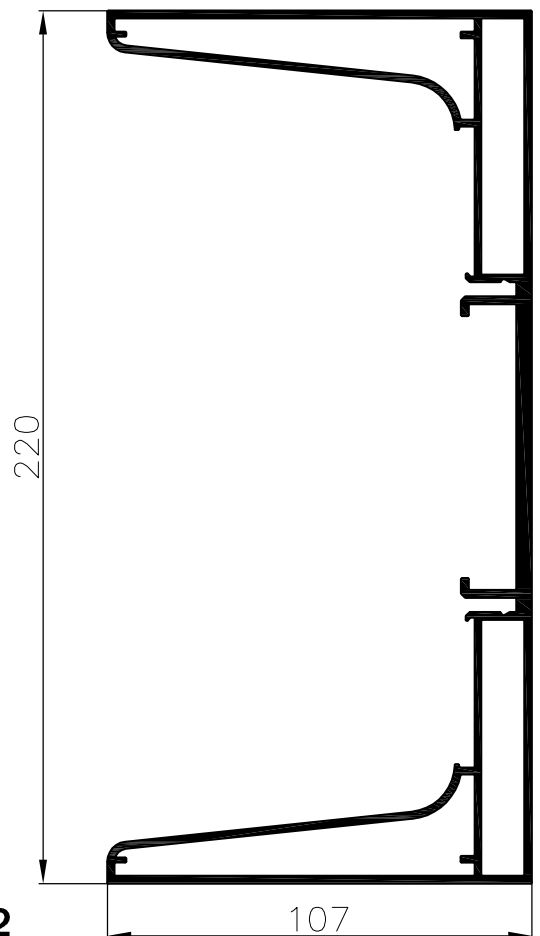

X56

X56-09-14

דף מידע ליצרן מסי

לקוח נכבד,

אקסטל גאה להציג פרופיל מעוצב חדש בצורה UPN לפרגולת הצללה

Scale 1:2.5

Scale 1:2

Scale 1:2

מכסה לפרופיל UPN				פרופיל UPN			
0.760	מנסקל קג/מטר	40.3	היקף חיצוני ס"מ	4.775	מנסקל קג/מטר	90.9	היקף חיצוני ס"מ
70.6	cm <sup>2</sup> Ixx	---	היקף פנימי ס"מ	1205	cm <sup>2</sup> Ixx	75.9	היקף פנימי ס"מ
0.2	cm <sup>2</sup> Iyy			194	cm <sup>2</sup> Iyy		