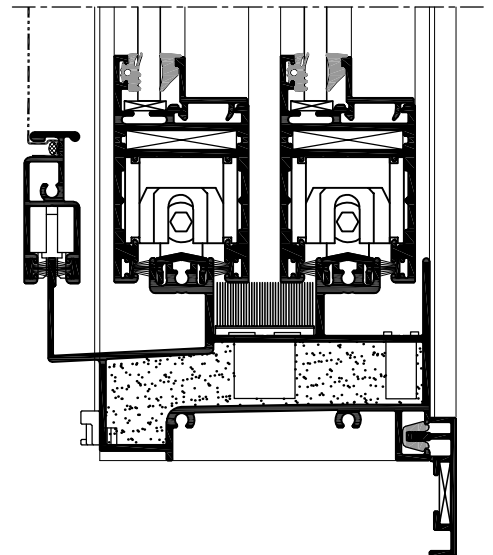

N21

N21-03-17

דף מידע ליצרן מסי

לקוח נכבד,

אקסטל גאה להציג פרופילים חדשים למערכת N22

Scale 1:1	1.669	ממשקל ק"ג/מ"ר	מסילה עניינה עם רשת נלה		011025
	7.15	cm ⁴ Ixx	69.0	היקף חיצוני ס"מ	
	56.60	cm ⁴ Iyy	---	היקף פנימי ס"מ	

Scale 1:1	2.010	ממשקל ק"ג/מ"ר	מסילה תרמונה 60 מ"מ עם רשת נלה		011023
	17.80	cm ⁴ Ixx	64.2	היקף חיצוני ס"מ	
	71.80	cm ⁴ Iyy	21.7	היקף פנימי ס"מ	

Scale 1:2