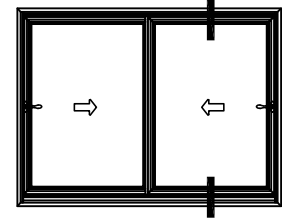

N21

N21-03-17

דף מידע ליצרן מסי

לקוח נכבד,

אקסטל גאה להציג פרופילים חדשים למערכת N22

Scale 1:1	1.669	ממשקל ק"ג/מ"ר	מסילה עניינה עם רשת נלה		011025
	7.15	cm ⁴ Ixx	69.0	היקף חיצוני ס"מ	
	56.60	cm ⁴ Iyy	---	היקף פנימי ס"מ	

Scale 1:1	2.010	ממשקל ק"ג/מ"ר	מסילה תרמונה 60 מ"מ עם רשת נלה		011023
	17.80	cm ⁴ Ixx	64.2	היקף חיצוני ס"מ	
	71.80	cm ⁴ Iyy	21.7	היקף פנימי ס"מ	

Scale 1:2