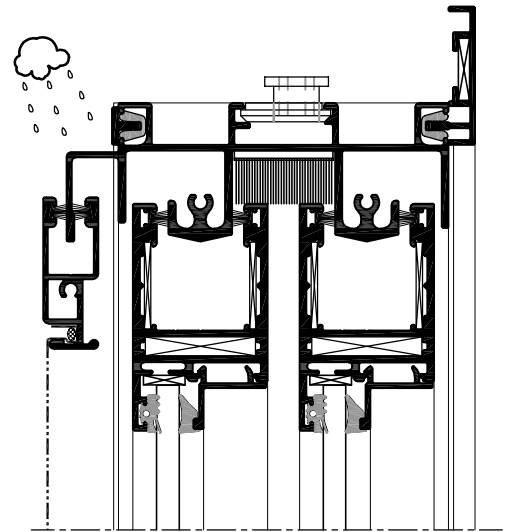

N21

N21-03-17

דף מידע ליצרן מסי

לקוח נכבד,

אקסטל גאה להציג פרופילים חדשים למערכת N22

Scale 1:1	1.669	ממשקל ק"ג/מ"ר	מסילה עניינה עם רשת נלה		011025
	7.15	cm ⁴ Ixx	69.0	היקף חיצוני ס"מ	
	56.60	cm ⁴ Iyy	---	היקף פנימי ס"מ	

Scale 1:1	2.010	ממשקל ק"ג/מ"ר	מסילה תרמונה 60 מ"מ עם רשת נלה		011023
	17.80	cm ⁴ Ixx	64.2	היקף חיצוני ס"מ	
	71.80	cm ⁴ Iyy	21.7	היקף פנימי ס"מ	

Scale 1:2