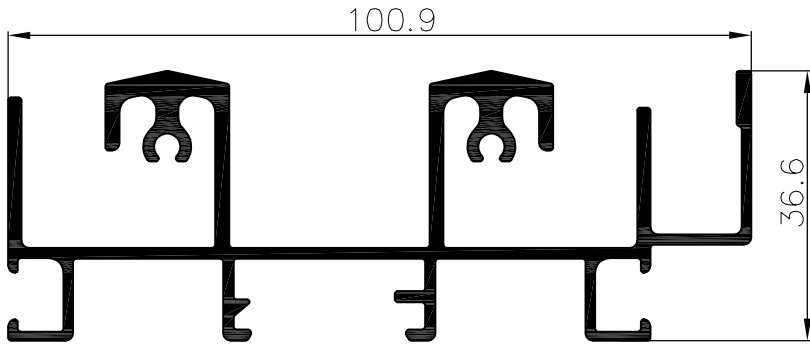

N21

N21-03-17

דף מידע ליצרן מסי

לקוח נכבד,

אקסטל גאה להציג פרופילים חדשים למערכת N22

Scale 1:1	1.669	ממשקל ק"ג/מ"ר	מסילה עניינה עם רשת נלה		011025
	7.15	cm ⁴ Ixx	69.0	היקף חיצוני ס"מ	
	56.60	cm ⁴ Iyy	---	היקף פנימי ס"מ	

Scale 1:1	2.010	ממשקל ק"ג/מ"ר	מסילה תרמונה 60 מ"מ עם רשת נלה		011023
	17.80	cm ⁴ Ixx	64.2	היקף חיצוני ס"מ	
	71.80	cm ⁴ Iyy	21.7	היקף פנימי ס"מ	

Scale 1:2