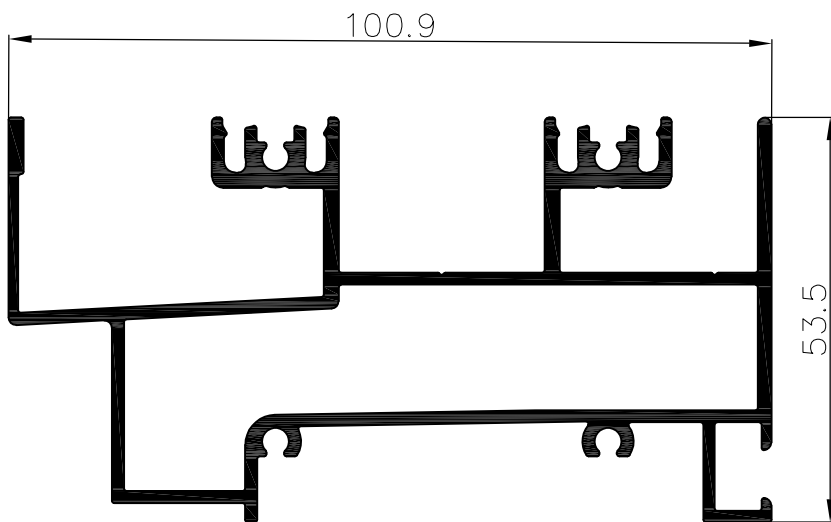

N21

N21-03-17

דף מידע ליצרן מסי

לקוח נכבד,

אקסטל גאה להציג פרופילים חדשים למערכת N22

Scale 1:1	1.669	ממשקל ק"ג/מ"ר	מסילה עניינה עם רשת נלה		011025
	7.15	cm ⁴ Ixx	69.0	היקף חיצוני ס"מ	
	56.60	cm ⁴ Iyy	---	היקף פנימי ס"מ	

Scale 1:1	2.010	ממשקל ק"ג/מ"ר	מסילה תרמונה 60 מ"מ עם רשת נלה		011023
	17.80	cm ⁴ Ixx	64.2	היקף חיצוני ס"מ	
	71.80	cm ⁴ Iyy	21.7	היקף פנימי ס"מ	

Scale 1:2