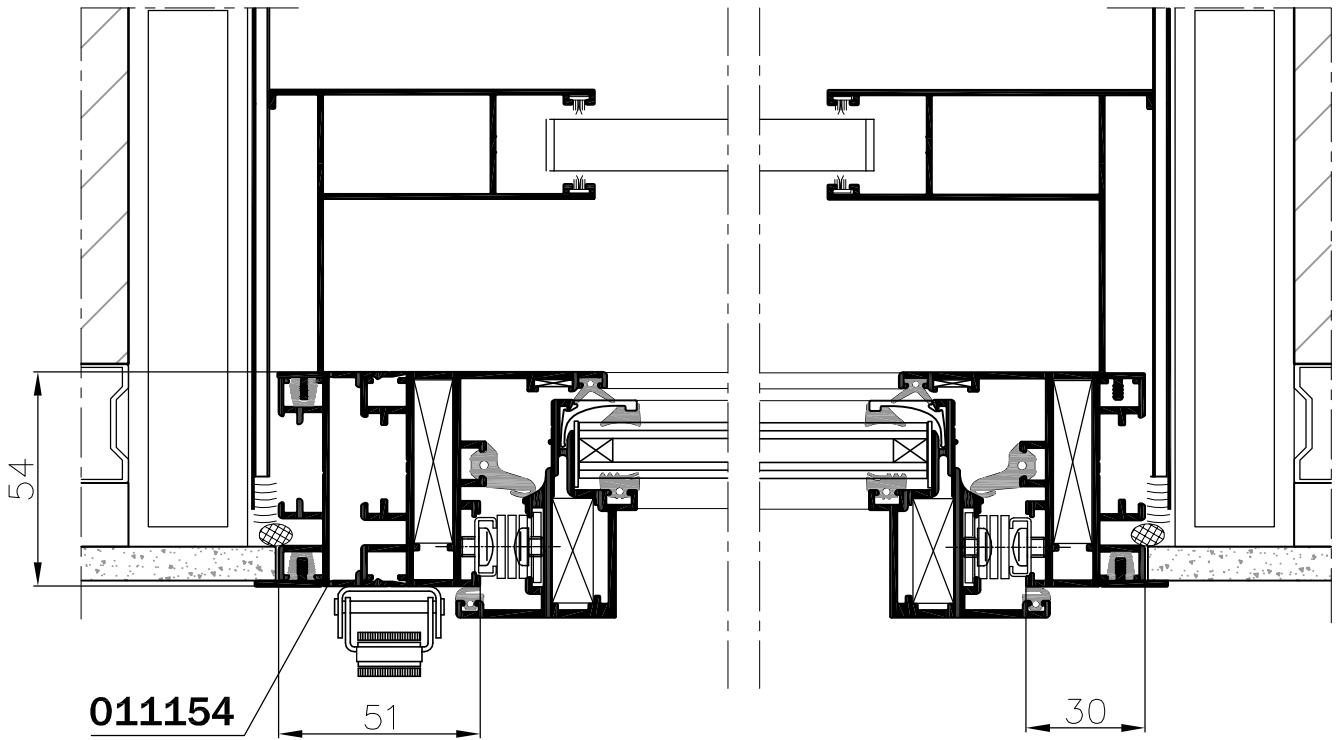

N11

N11-01-15

דף מידע ליצרן מסי

לקוח נכבד,
אקסטל גאה להציג פרופיל חדש תוספת למשקוף לתריס גלילה ידני

Scale 1:2

פרופיל הרחקה למונבלוק			
0.602	משקל ק"ג/מ"א	32.1	היקף חיצוני ס"מ
8.28	cm ² Ixx	---	היקף פנימי ס"מ
1.2	cm ² Iyy		

011154

Scale 1:2