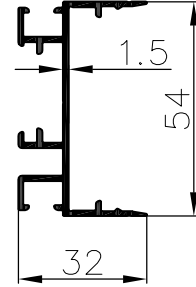

N11

N11-01-15

דף מידע ליצרן מסי

לקוח נכבד,
אקסטל גאה להציג פרופיל חדש תוספת למשקוף לתריס גלילה ידני

Scale 1:2

פרופיל הרחקה למונבלוק			
0.602	משקל ק"ג/מ"א	32.1	היקף חיצוני ס"מ
8.28	cm ² Ixx	---	היקף פנימי ס"מ
1.2	cm ² Iyy		

011154

Scale 1:2