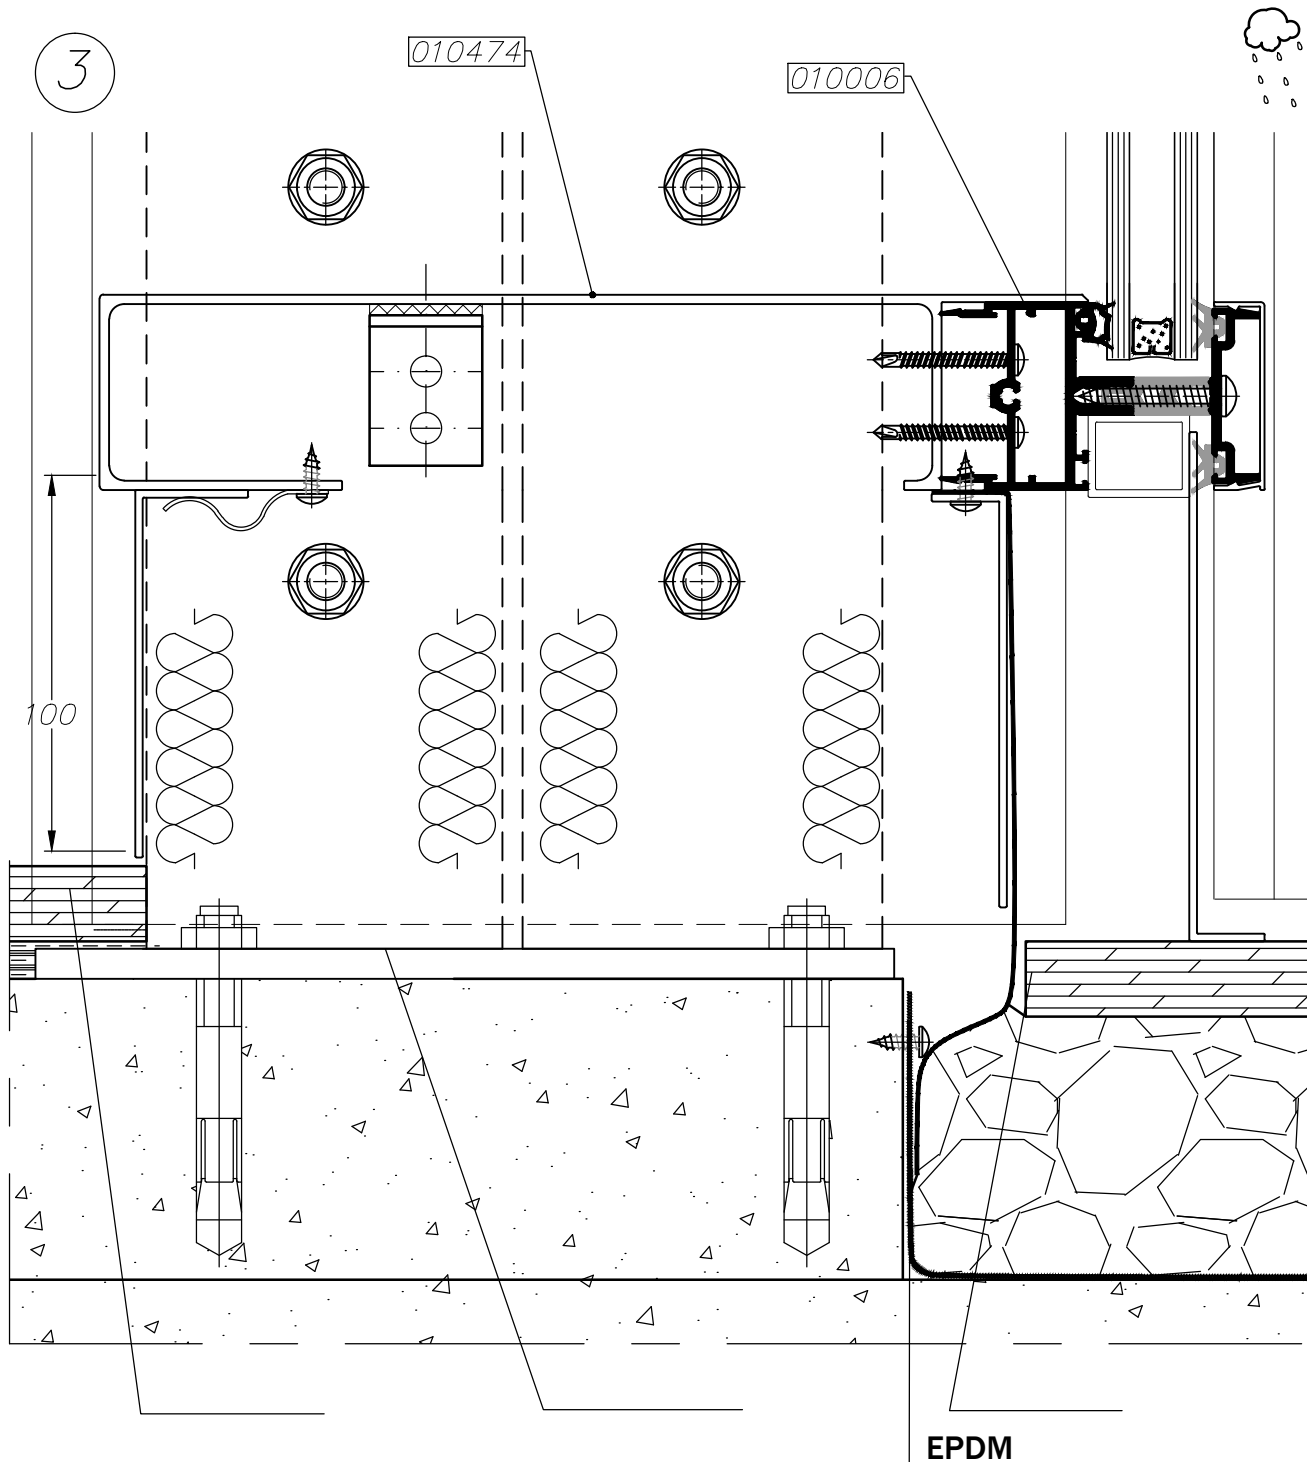

לפניות ובירורים ניתן לפנות למחלקת מכירות

בטלפון 02-5355180 שלוחה 152

M50

M50-28-03

דף מידע ליצרן מסי

לקוח נכבד,

אקסטל גאה להציג דף מידע עבור קיר מסך בעיצוב בלגי

Scale 1:2