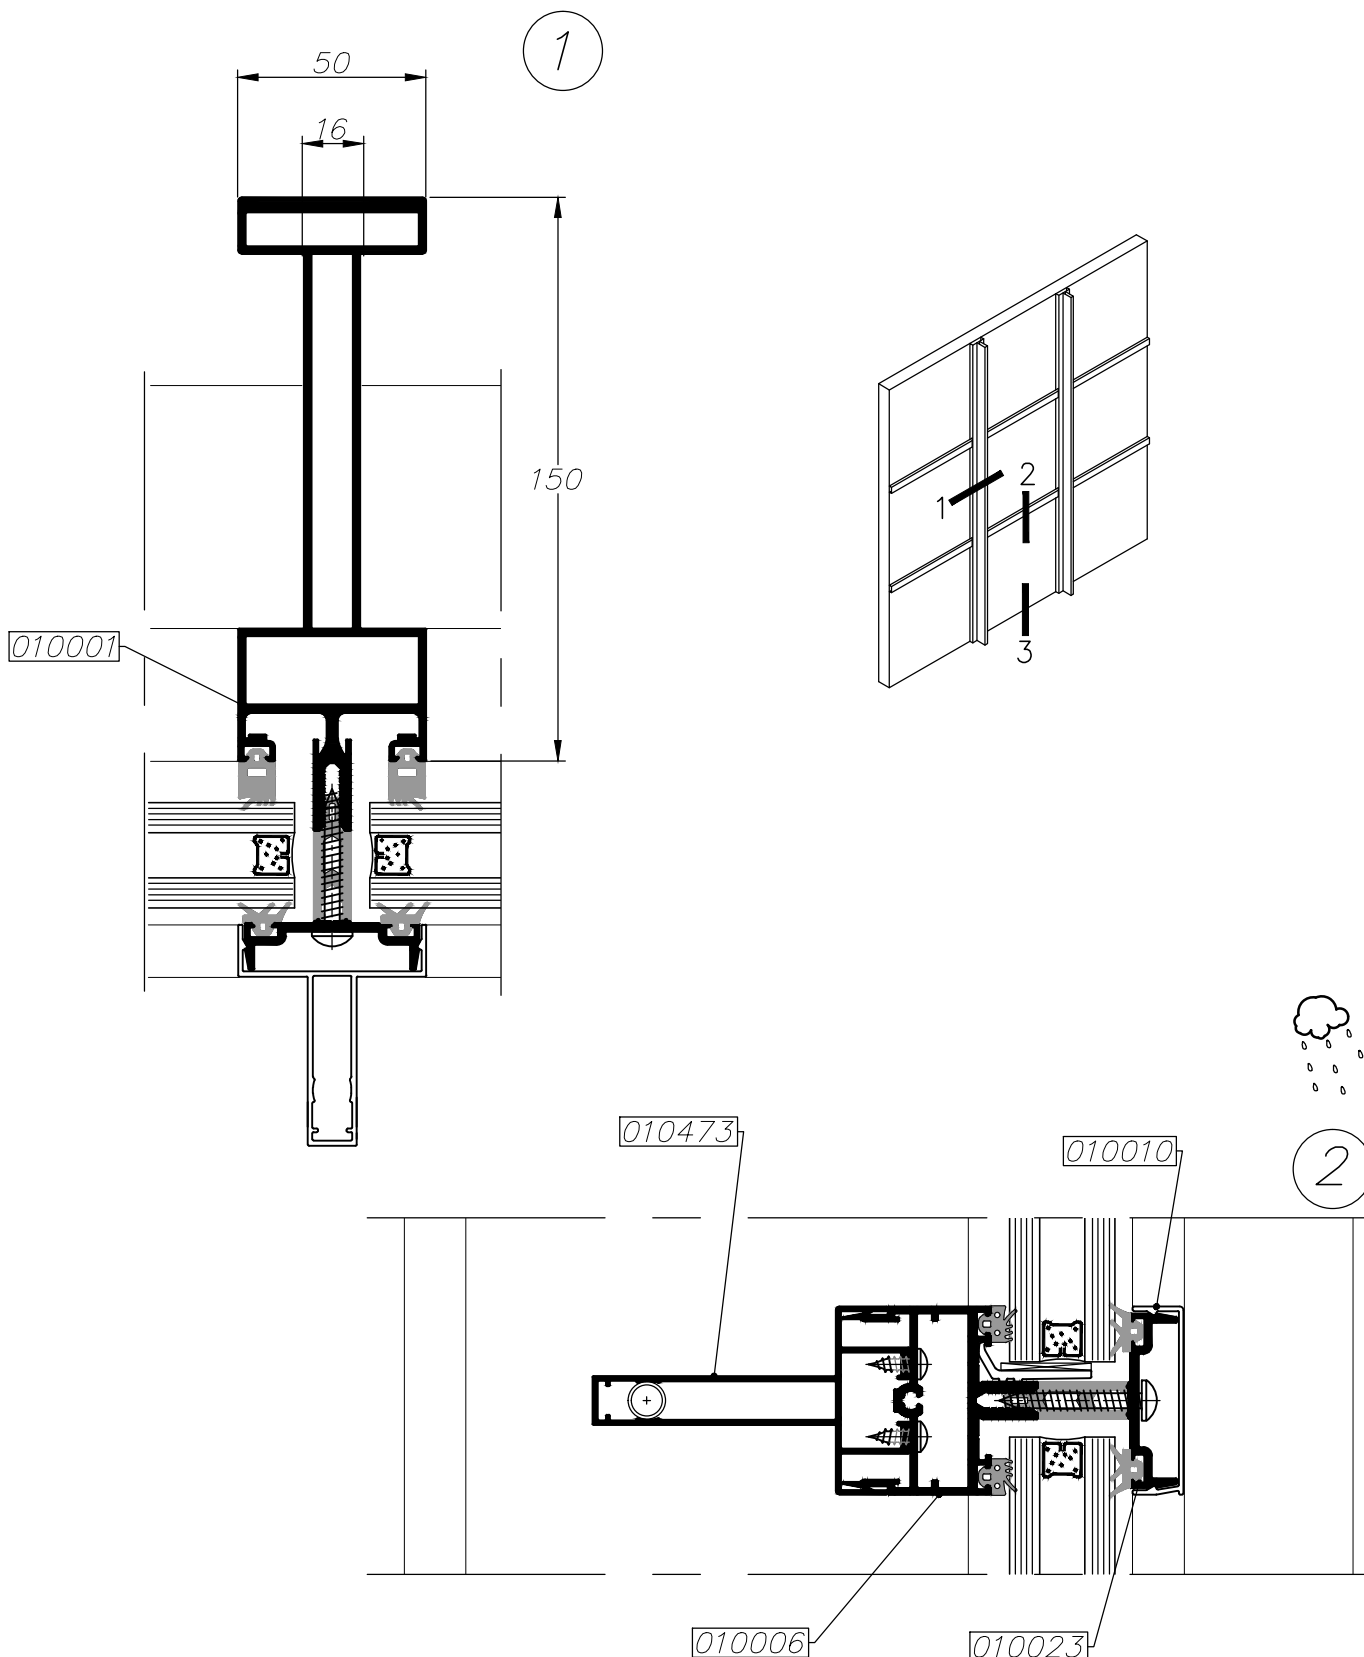

M50

M50-28-03

דף מידע ליצרן מסי

לקוח נכבד,

אקסטל גאה להציג דף מידע עבור קיר מסך בעיצוב בלגי

Scale 1:2

 extal

www.extal.co.il

לפניות ובירורים ניתן לפנות למחלקת מכירות

בטלפון 02-5355180 שלוחה 152

M50

M50-28-03

דף מידע ליצרן מסי

לקוח נכבד,

אקסטל גאה להציג דף מידע עבור קיר מסך בעיצוב בלגי

Scale 1:2

אקסטל גאה להציג דף מידע עבור קיר מסך בעיצוב בלגי

רשימת פרופילים:

מס. פרופיל	תאור	משקל ק"ג/מ"א	היקף חיצוני ס"מ היקף פנימי ס"מ	I_{xx}, cm^4 I_{yy}, cm^4	צורה
עמודים:					
010472	עמוד "ו" 275 מ"מ	9.384	$\frac{92.3}{56.9}$	$\frac{46.8}{3557.5}$	
011146	עמוד "ו" 220 מ"מ	8.262	$\frac{81.3}{44.8}$	$\frac{45.15}{2046.4}$	
011126	עמוד ז 175 מ"מ	4.158	$\frac{65.7}{37.5}$	$\frac{18.5}{639}$	
010001	עמוד "ו" 150 מ"מ	3.500	$\frac{67.52}{45.83}$	$\frac{23.3}{427.1}$	
010088	עמוד בעיצוב בלגי 150 מ"מ	2.974	$\frac{60.64}{37.38}$	$\frac{17.2}{300.0}$	
קורות:					
010006	קורה רב תכליתית 40 מ"מ	1.297	$\frac{33.09}{14.12}$	$\frac{12.3}{6.7}$	
פרופילי עזר:					
010010	מכסה אופקי 13.5 מ"מ	0.250	$\frac{15.19}{--}$	$\frac{0.14}{3.2}$	
010007	מכסה ז 59 מ"מ	0.650	$\frac{24.27}{11.39}$	$\frac{3.85}{7.4}$	
010473	תוספת לחיזוק קורה	1.035	$\frac{38.45}{15.3}$	$\frac{5.2}{25.7}$	
010474	תוספת קורה פתוחה	2.660	$\frac{79.1}{--}$	$\frac{32.0}{769.3}$	
סרגל זיגוג:					
010023	סרגל זיגוג	0.433	$\frac{15.9}{--}$	$\frac{0.15}{3.9}$	