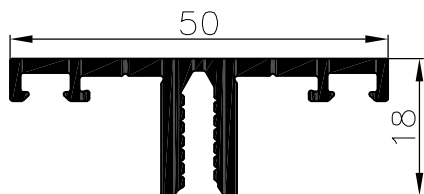

# דף מידע ליצרן מסי

לקוח נכבד,  
אקסטל גאה להציג פרופיל חדש מינימליסטי לקיר מסך

עמוד פלדה

חומר הפרדה  
בין אלומיניום לפלדה

011314

קורת פלדה

Scale 1:1

0.6	מסנקל דג/מ"א	20.98	היקף חיצוני ס"מ	011314
3.17	cm <sup>4</sup> Ixx	---	היקף פנימי ס"מ	
0.56	cm <sup>4</sup> Iyy	---		