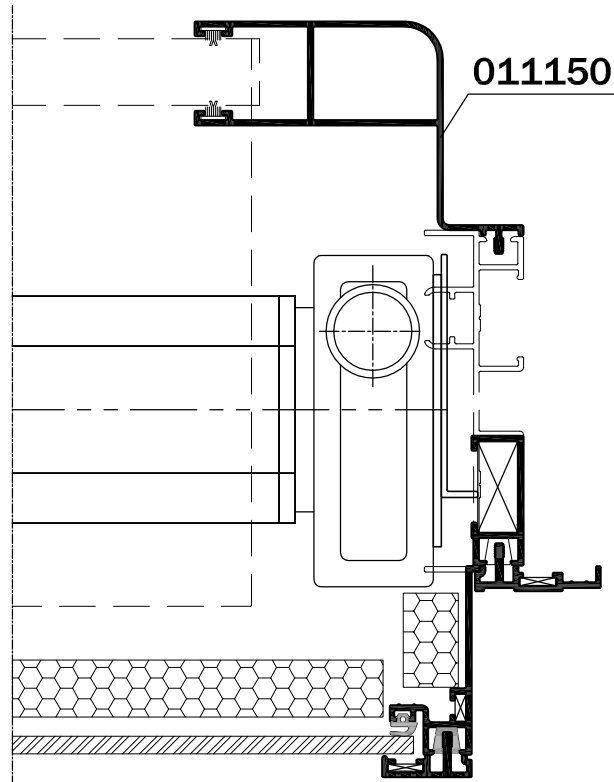

X33

X33-09-14

דף מידע ליצרן מסי

לקוח נכבד,
אקסטל גאה להציג פרופיל חדש למסילת תריס בעיצוב מעוגל
מסילה מתאימה למונובלוק חשמלי וידני

Scale 1=2

מסילת תריס בעיצוב מעוגל		011150	
0.947	ממשקל ק"ג/מ"ר	38.8	היקף חיצוני ס"מ
20.8	cm ⁴ Ixx	11.1	היקף פנימי ס"מ
12.1	cm ⁴ Iyy		