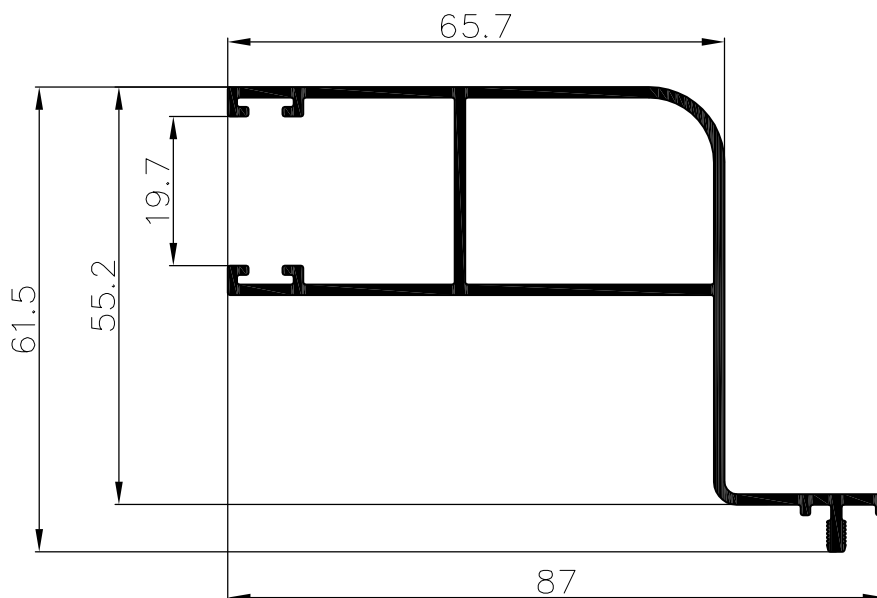

X33

X33-09-14

דף מידע ליצרן מסי

לקוח נכבד,
אקסטל גאה להציג פרופיל חדש למסילת תריס בעיצוב מעוגל
מסילה מתאימה למונובלוק חשמלי וידני

Scale 1=2

מסילת תריס בעיצוב מעוגל		011150	
0.947	ממשקל ק"ג/מ"ר	38.8	היקף חיצוני ס"מ
20.8	cm ⁴ Ixx	11.1	היקף פנימי ס"מ
12.1	cm ⁴ Iyy		