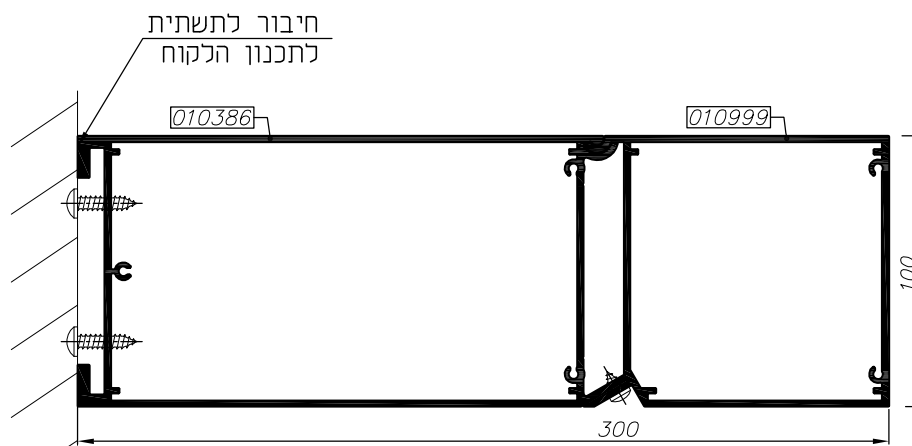

לקוח נכבד,

אקסטל גאה להציג כנפי הצללה חדשות 400 / 300 מ"מ .

מפרק הצללה מוביל 200 מ"מ					010386
משקל	היקף פנימי	היקף חיצוני	$l_y \text{cm}^2$	$l_x \text{cm}^2$	
4.404	61.6	71.25	864.6	293.7	

מפרק הצללה משגים 200 מ"מ					010387
משקל	היקף פנימי	היקף חיצוני	$l_y \text{cm}^2$	$l_x \text{cm}^2$	
3.880	52.4	70.1	634.2	365.6	

מפרק הצללה משגים 100 מ"מ					010999
משקל	היקף פנימי	היקף חיצוני	$l_y \text{cm}^2$	$l_x \text{cm}^2$	
2.840	42.6	46.0	176.5	167.1	

קנ"מ 1:2