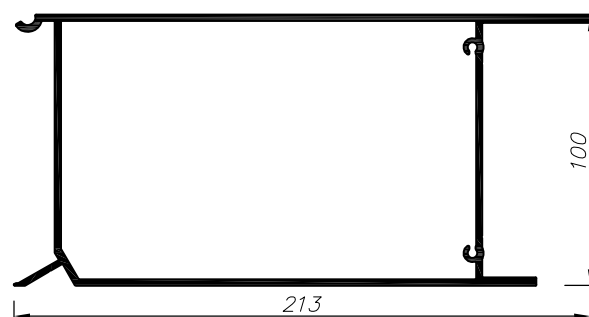

לקוח נכבד,

אקסטל גאה להציג כנפי הצללה חדשות 400 / 300 מ"מ .

מפרק הצללה מוביל 200 מ"מ					010386
משקל	היקף פנימי	היקף חיצוני	$l_y \text{cm}^2$	$l_x \text{cm}^2$	
4.404	61.6	71.25	864.6	293.7	

מפרק הצללה משגים 200 מ"מ					010387
משקל	היקף פנימי	היקף חיצוני	$l_y \text{cm}^2$	$l_x \text{cm}^2$	
3.880	52.4	70.1	634.2	365.6	

מפרק הצללה משגים 100 מ"מ					010999
משקל	היקף פנימי	היקף חיצוני	$l_y \text{cm}^2$	$l_x \text{cm}^2$	
2.840	42.6	46.0	176.5	167.1	

קנ"מ 1:2