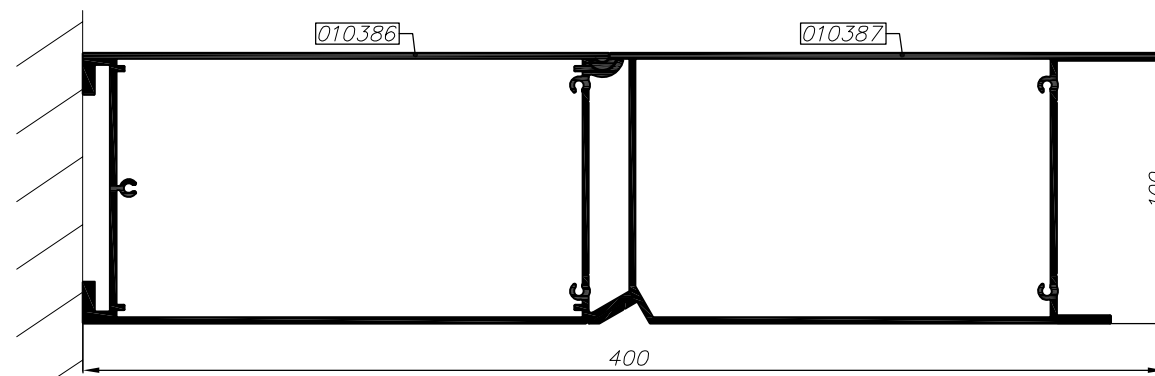

לקוח נכבד,

אקסטל גאה להציג כנפי הצללה חדשות 400 / 300 מ"מ .

מפרק הצללה מוביל 200 מ"מ					010386
משקל	היקף פנימי	היקף חיצוני	$l_y \text{cm}^2$	$l_x \text{cm}^2$	
4.404	61.6	71.25	864.6	293.7	

מפרק הצללה משגים 200 מ"מ					010387
משקל	היקף פנימי	היקף חיצוני	$l_y \text{cm}^2$	$l_x \text{cm}^2$	
3.880	52.4	70.1	634.2	365.6	

מפרק הצללה משגים 100 מ"מ					010999
משקל	היקף פנימי	היקף חיצוני	$l_y \text{cm}^2$	$l_x \text{cm}^2$	
2.840	42.6	46.0	176.5	167.1	

קנ"מ 1:2