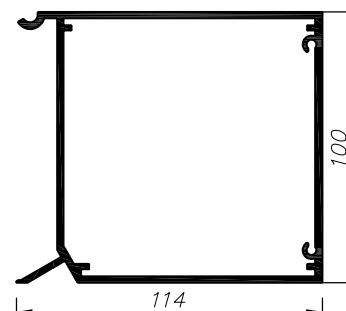

לקוח נכבד,

אקסטל גאה להציג כנפי הצללה חדשות 400 / 300 מ"מ .

מפרק הצללה מוביל 200 מ"מ					010386
משקל	היקף פנימי	היקף חיצוני	$l_y \text{cm}^2$	$l_x \text{cm}^2$	
4.404	61.6	71.25	864.6	293.7	

מפרק הצללה משגים 200 מ"מ					010387
משקל	היקף פנימי	היקף חיצוני	$l_y \text{cm}^2$	$l_x \text{cm}^2$	
3.880	52.4	70.1	634.2	365.6	

מפרק הצללה משגים 100 מ"מ					010999
משקל	היקף פנימי	היקף חיצוני	$l_y \text{cm}^2$	$l_x \text{cm}^2$	
2.840	42.6	46.0	176.5	167.1	

קנ"מ 1:2