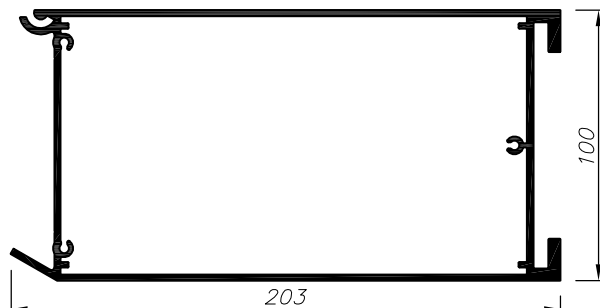

לקוח נכבד,

אקסטל גאה להציג כנפי הצללה חדשות 400 / 300 מ"מ .

מפרק הצללה מוביל 200 מ"מ					010386
משקל	היקף פנימי	היקף חיצוני	$l_y \text{cm}^2$	$l_x \text{cm}^2$	
4.404	61.6	71.25	864.6	293.7	

מפרק הצללה משגים 200 מ"מ					010387
משקל	היקף פנימי	היקף חיצוני	$l_y \text{cm}^2$	$l_x \text{cm}^2$	
3.880	52.4	70.1	634.2	365.6	

מפרק הצללה משגים 100 מ"מ					010999
משקל	היקף פנימי	היקף חיצוני	$l_y \text{cm}^2$	$l_x \text{cm}^2$	
2.840	42.6	46.0	176.5	167.1	

קנ"מ 1:2