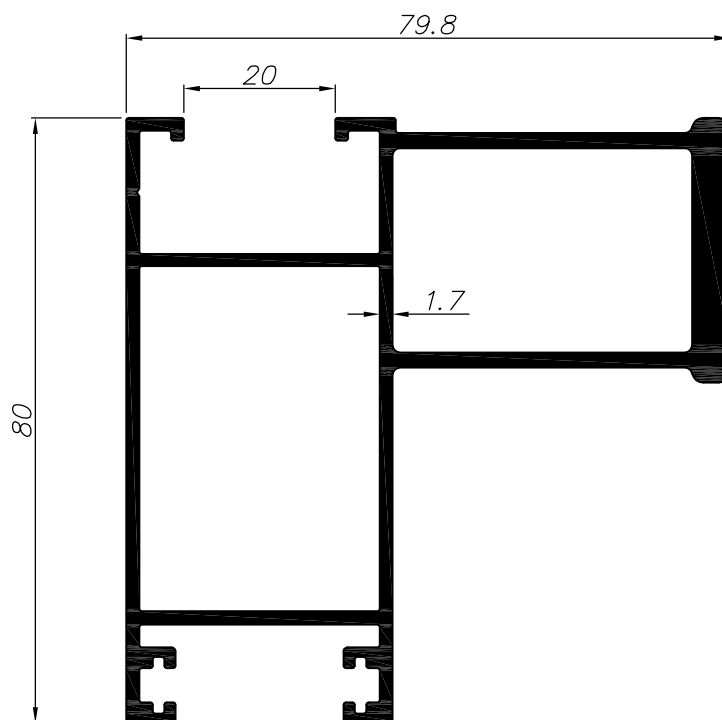

C22H

C22H-1-0916

דף מידע ליצרן מסי

לקוח נכבד,
אקסטל גאה להציג פרופילים חדשים לזקף ושולב מחוזקים לדלת הזזה

2.060	משקל ק"ג/מ"ר	זקף מחוזק מרווח זוגי 28 מ"מ	
42.6	cm ⁴ Ixx	43.6	היקף חיצוני ס"מ
58.1	cm ⁴ Iyy	28.5	היקף פנימי ס"מ

011274

2.109	משקל ק"ג/מ"ר	זקף מחוזק מרווח זוגי 20 מ"מ	
44.3	cm ⁴ Ixx	45.8	היקף חיצוני ס"מ
59.2	cm ⁴ Iyy	28.5	היקף פנימי ס"מ

011275

Scale 1:1

 extal

www.extal.co.il

לפניות ובירורים ניתן לפנות למחלקת מכירות

בטלפון 02-5355180 שלוחה 152

C22H

C22H-2-0916

דף מידע ליצרן מסי

לקוח נכבד,
אקסטל גאה להציג פרופילים חדשים לזקף ושולב מחוזקים לדלת הזזה

2.020	משקל ק"ג/מ"ר	מרווח זוגי 28 מ"מ	011277
23.4	cm ⁴ Ixx	היקף חיצוני ס"מ	
67.8	cm ⁴ Iyy	היקף פנימי ס"מ	

2.068	משקל ק"ג/מ"ר	מרווח זוגי 20 מ"מ	011276
27.3	cm ⁴ Ixx	היקף חיצוני ס"מ	
70.3	cm ⁴ Iyy	היקף פנימי ס"מ	

Scale 1:1

 extal

www.extal.co.il

לפניות ובירורים ניתן לפנות למחלקת מכירות

בטלפון 02-5355180 שלוחה 152