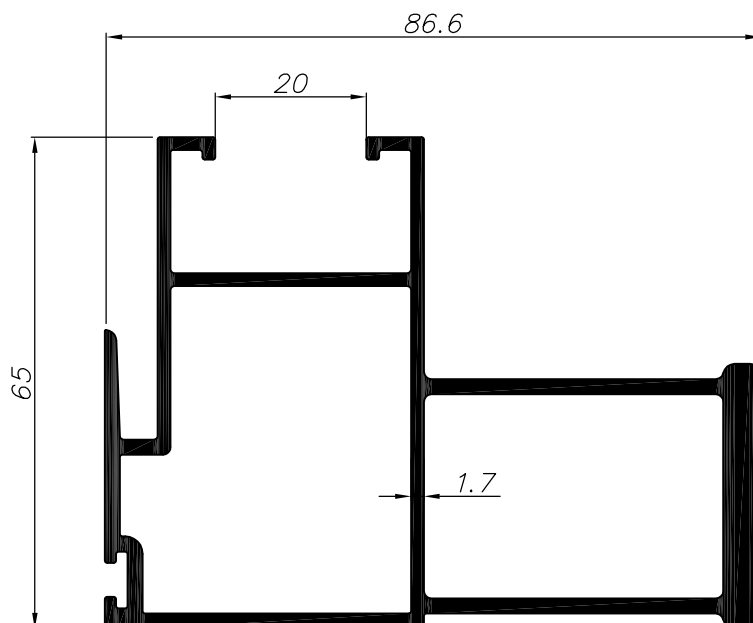

011274

2.109	משקל ק"ג/מ"ר	זקף מחוזק מרווח זוגי 20 מ"מ	
44.3	cm ⁴ Ixx	45.8	היקף חיצוני ס"מ
59.2	cm ⁴ Iyy	28.5	היקף פנימי ס"מ

011275

Scale 1:1

 extal

www.extal.co.il

לפניות ובירורים ניתן לפנות למחלקת מכירות

בטלפון 02-5355180 שלוחה 152

C22H

C22H-2-0916

דף מידע ליצרן מסי

לקוח נכבד,
אקסטל גאה להציג פרופילים חדשים לזקף ושולב מחוזקים לדלת הזזה

2.020	משקל ק"ג/מ"ר	מרווח זוגי 28 מ"מ	011277
23.4	cm ⁴ Ixx	היקף חיצוני ס"מ	
67.8	cm ⁴ Iyy	היקף פנימי ס"מ	

2.068	משקל ק"ג/מ"ר	מרווח זוגי 20 מ"מ	011276
27.3	cm ⁴ Ixx	היקף חיצוני ס"מ	
70.3	cm ⁴ Iyy	היקף פנימי ס"מ	

Scale 1:1

 extal

www.extal.co.il

לפניות ובירורים ניתן לפנות למחלקת מכירות

בטלפון 02-5355180 שלוחה 152