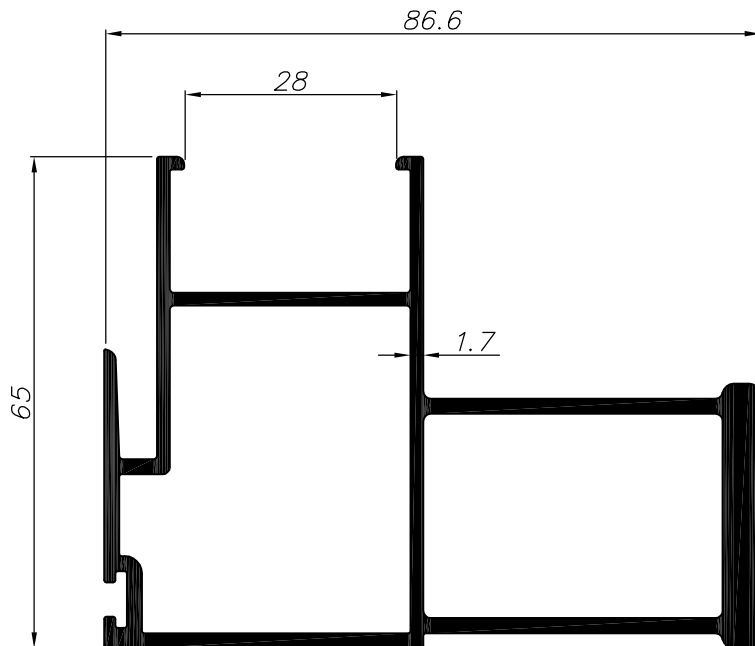

C22H

C22H-1-0916

דף מידע ליצרן מסי

לקוח נכבד,
אקסטל גאה להציג פרופילים חדשים לזקף ושולב מחוזקים לדלת הזזה

2.060	משקל ק"ג/מ"ר	זקף מחוזק מרווח זוגי 28 מ"מ	
42.6	cm ⁴ Ixx	43.6	היקף חיצוני ס"מ
58.1	cm ⁴ Iyy	28.5	היקף פנימי ס"מ

011274

2.109	משקל ק"ג/מ"ר	זקף מחוזק מרווח זוגי 20 מ"מ	
44.3	cm ⁴ Ixx	45.8	היקף חיצוני ס"מ
59.2	cm ⁴ Iyy	28.5	היקף פנימי ס"מ

011275

Scale 1:1

 extal

www.extal.co.il

לפניות ובירורים ניתן לפנות למחלקת מכירות

בטלפון 02-5355180 שלוחה 152

C22H

C22H-2-0916

דף מידע ליצרן מסי

לקוח נכבד,
אקסטל גאה להציג פרופילים חדשים לזקף ושולב מחוזקים לדלת הזזה

2.020	משקל ק"ג/מ"ר	מרווח זוגי 28 מ"מ	011277
23.4	cm ⁴ Ixx	היקף חיצוני ס"מ	
67.8	cm ⁴ Iyy	היקף פנימי ס"מ	

2.068	משקל ק"ג/מ"ר	מרווח זוגי 20 מ"מ	011276
27.3	cm ⁴ Ixx	היקף חיצוני ס"מ	
70.3	cm ⁴ Iyy	היקף פנימי ס"מ	

Scale 1:1

 extal

www.extal.co.il

לפניות ובירורים ניתן לפנות למחלקת מכירות

בטלפון 02-5355180 שלוחה 152