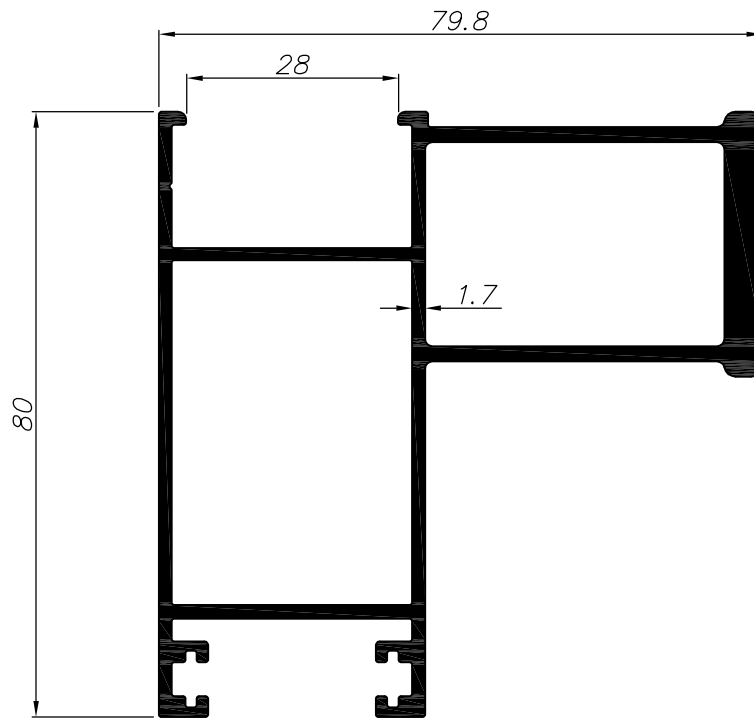

C22H

C22H-1-0916

דף מידע ליצרן מסי

לקוח נכבד,
אקסטל גאה להציג פרופילים חדשים לזקף ושולב מחוזקים לדלת הזזה

2.060	משקל ק"ג/מ"ר	זקף מחוזק מרווח זוגי 28 מ"מ	
42.6	cm ⁴ Ixx	43.6	היקף חיצוני ס"מ
58.1	cm ⁴ Iyy	28.5	היקף פנימי ס"מ

011274

2.109	משקל ק"ג/מ"ר	זקף מחוזק מרווח זוגי 20 מ"מ	
44.3	cm ⁴ Ixx	45.8	היקף חיצוני ס"מ
59.2	cm ⁴ Iyy	28.5	היקף פנימי ס"מ

011275

Scale 1:1

 extal

www.extal.co.il

לפניות ובירורים ניתן לפנות למחלקת מכירות

בטלפון 02-5355180 שלוחה 152

C22H

C22H-2-0916

דף מידע ליצרן מסי

לקוח נכבד,
אקסטל גאה להציג פרופילים חדשים לזקף ושולב מחוזקים לדלת הזזה

2.020	משקל ק"ג/מ"ר	מרווח זוגי 28 מ"מ	011277
23.4	cm ⁴ Ixx	היקף חיצוני ס"מ	
67.8	cm ⁴ Iyy	היקף פנימי ס"מ	

2.068	משקל ק"ג/מ"ר	מרווח זוגי 20 מ"מ	011276
27.3	cm ⁴ Ixx	היקף חיצוני ס"מ	
70.3	cm ⁴ Iyy	היקף פנימי ס"מ	

Scale 1:1

 extal

www.extal.co.il

לפניות ובירורים ניתן לפנות למחלקת מכירות

בטלפון 02-5355180 שלוחה 152