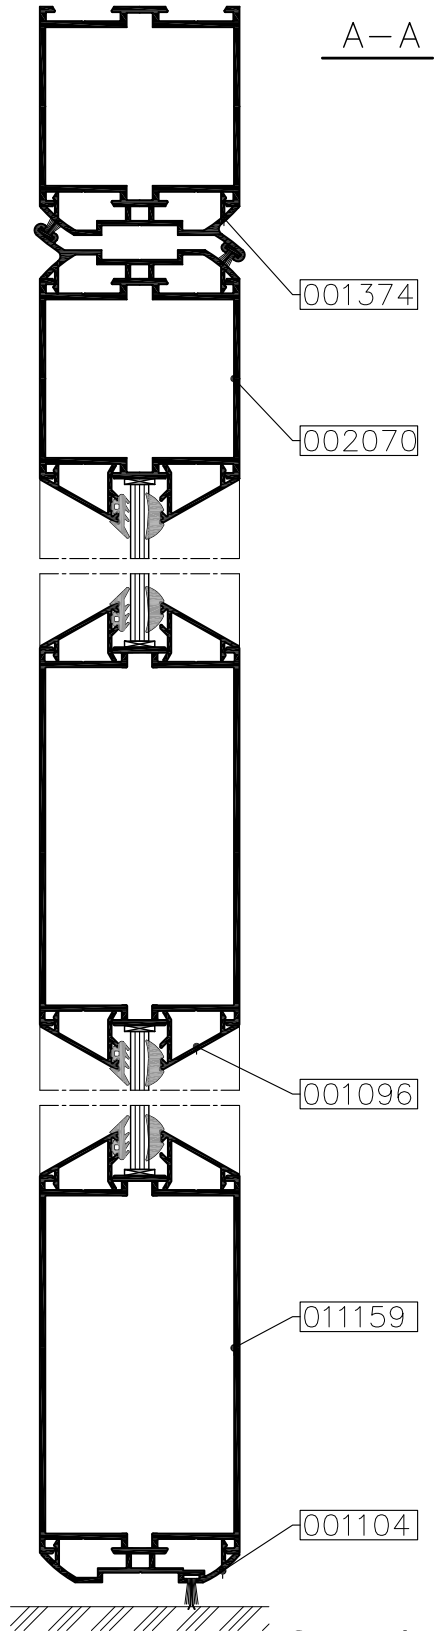

לקוח נכבד,  
אקסטל גאה להציג פרופיל חדש חציץ לויטרינה

Scale 1=2

Scale 1=2.5

2.025	משקל ק"ג/מ"ר	חציץ ויטרינה בעומק 125 מ"מ	
162.2	cm <sup>2</sup> Ixx	46.7	היקף חיצוני ס"מ
57	cm <sup>2</sup> Iyy	36.7	היקף פנימי ס"מ

**011159**