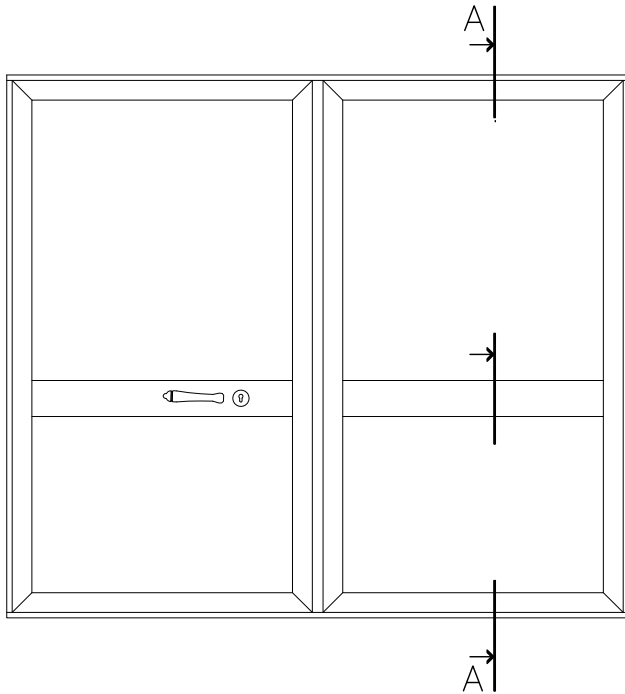

לקוח נכבד,  
אקסטל גאה להציג פרופיל חדש חציץ לויטרינה

Scale 1=2

Scale 1=2.5

2.025	משקל ק"ג/מ"ר	חציץ ויטרינה בעומק 125 מ"מ	
162.2	cm <sup>2</sup> Ixx	46.7	היקף חיצוני ס"מ
57	cm <sup>2</sup> Iyy	36.7	היקף פנימי ס"מ