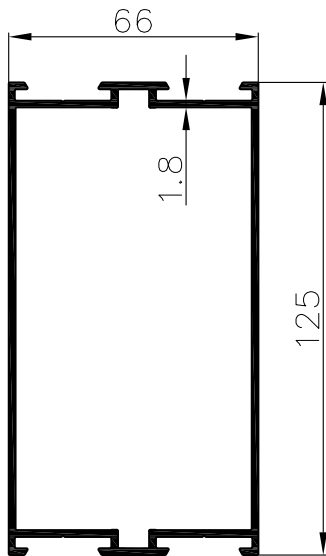

לקוח נכבד,  
אקסטל גאה להציג פרופיל חדש חציץ לויטרינה

Scale 1=2

Scale 1=2.5

2.025	משקל ק"ג/מ"ר	חציץ ויטרינה בעומק 125 מ"מ	
162.2	cm <sup>2</sup> Ixx	46.7	היקף חיצוני ס"מ
57	cm <sup>2</sup> Iyy	36.7	היקף פנימי ס"מ