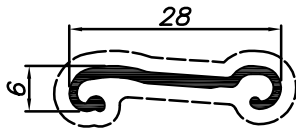

X33

X33-1-0113

דף מידע ליצרן מסי

לקוח נכבד,

אקסטל גאה להציג תריס אור בעיצוב בלגי חדש.

חוליה לשלב תריס אור מידי

0.141 ק"ג/מ"א

010635