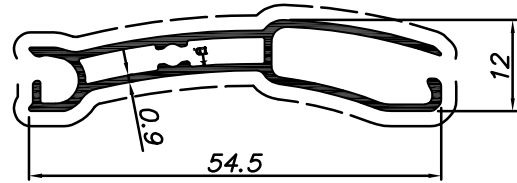

X33

X33-1-0113

דף מידע ליצרן מסי

לקוח נכבד,

אקסטל גאה להציג תריס אור בעיצוב בלגי חדש.

חוליה לשלב תריס אור מידי

0.141 ק"ג/מ"א

010635

שלב תריס אור מידי

0.335 ק"ג/מ"א

010634

שלות לשלב תריס אור מידי