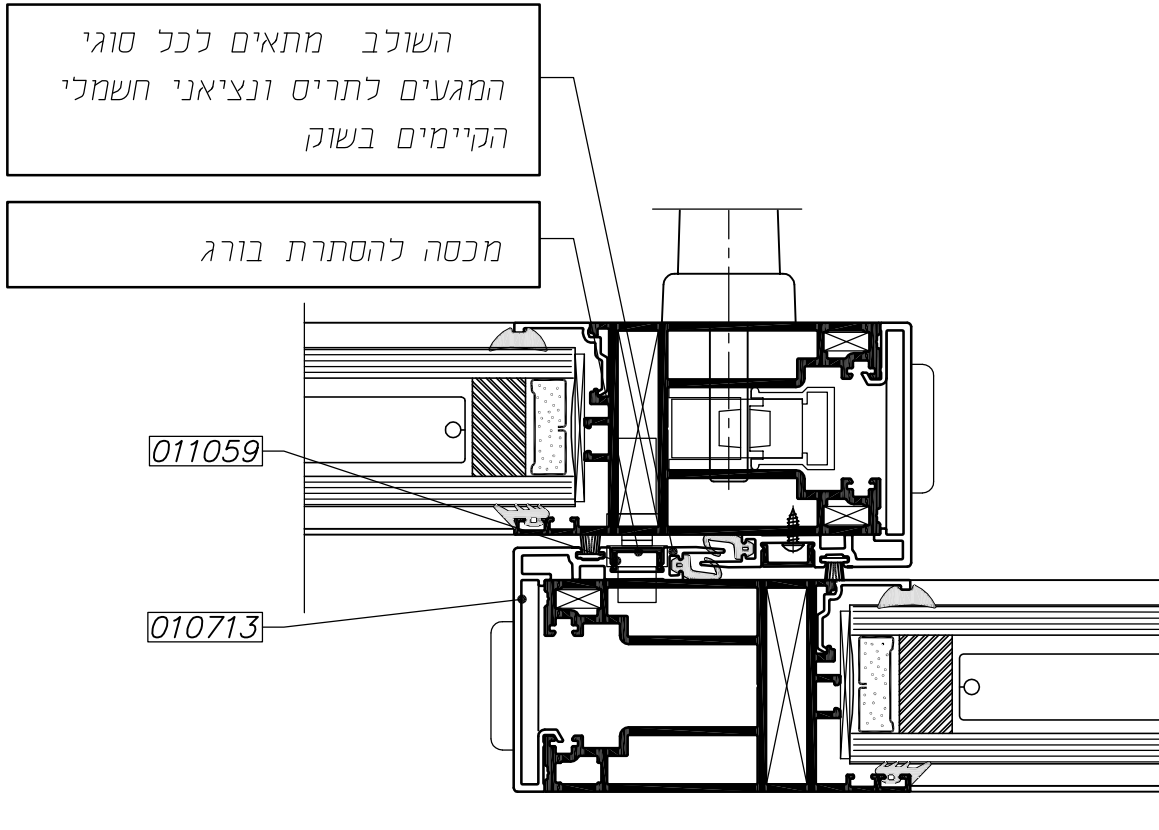

U22H

U22H-3-0513

דף מידע ליצרן מסי

לקוח נכבד,
אקסטל גאה להציג בפניך פרופיל מכסה חדש לסדרה U22H.

קנ"מ 1:1	מס' חלק	011059	מכסה לשולב	
	משקל ק"ג/מ"א	0.064	4.8	היקף חיצוני ס"מ
	Ixx cm ⁴	0.01	---	היקף פנימי ס"מ
	Iyy cm ⁴	0.05		