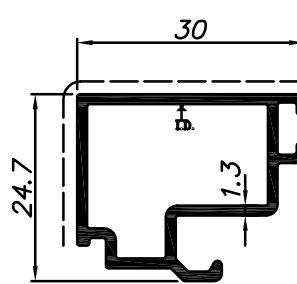

U12H

U12H-01-0213

דף מידע ליצרן מסי

לקוח נכבד,

אקסטל גאה להציג מגוון רחב של סרגלים חדשים חלולים לסדרה U12H המאפשרים לזגג זכוכית עד עובי 45 מ"מ

0.212	משקל ק"ג/מ"ר	סרגל למרווח זיגוג 14.5 מ"מ		
0.62	cm ⁴ Ixx	12.5	היקף חיצוני ס"מ	010990
0.21	cm ⁴ Iyy	---	היקף פנימי ס"מ	

0.224	משקל ק"ג/מ"ר	סרגל למרווח זיגוג 20.5 מ"מ		
0.63	cm ⁴ Ixx	15.3	היקף חיצוני ס"מ	010991
0.43	cm ⁴ Iyy	---	היקף פנימי ס"מ	

0.212	משקל ק"ג/מ"ר	סרגל למרווח זיגוג 24.5 מ"מ		
0.62	cm ⁴ Ixx	12.5	היקף חיצוני ס"מ	010992
0.21	cm ⁴ Iyy	---	היקף פנימי ס"מ	

0.224	משקל ק"ג/מ"ר	סרגל למרווח זיגוג 29.5 מ"מ		
0.63	cm ⁴ Ixx	15.3	היקף חיצוני ס"מ	010993
0.43	cm ⁴ Iyy	---	היקף פנימי ס"מ	

0.212	משקל ק"ג/מ"ר	סרגל למרווח זיגוג 33.8 מ"מ		
0.62	cm ⁴ Ixx	12.5	היקף חיצוני ס"מ	010994
0.21	cm ⁴ Iyy	---	היקף פנימי ס"מ	

0.224	משקל ק"ג/מ"ר	סרגל למרווח זיגוג 38.5 מ"מ		
0.63	cm ⁴ Ixx	15.3	היקף חיצוני ס"מ	010995
0.43	cm ⁴ Iyy	---	היקף פנימי ס"מ	

0.212	משקל ק"ג/מ"ר	סרגל למרווח זיגוג 33.8 מ"מ		
0.62	cm ⁴ Ixx	12.5	היקף חיצוני ס"מ	010996
0.21	cm ⁴ Iyy	---	היקף פנימי ס"מ	