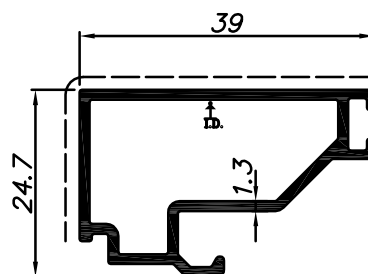

U12H

U12H-01-0213

דף מידע ליצרן מסי

לקוח נכבד,

אקסטל גאה להציג מגוון רחב של סרגלים חדשים חלולים לסדרה U12H המאפשרים לזגג זכוכית עד עובי 45 מ"מ

0.212	משקל ק"ג/מ"ר	סרגל למרווח זיגוג 14.5 מ"מ		
0.62	cm ⁴ Ixx	12.5	היקף חיצוני ס"מ	010990
0.21	cm ⁴ Iyy	---	היקף פנימי ס"מ	

0.224	משקל ק"ג/מ"ר	סרגל למרווח זיגוג 20.5 מ"מ		
0.63	cm ⁴ Ixx	15.3	היקף חיצוני ס"מ	010991
0.43	cm ⁴ Iyy	---	היקף פנימי ס"מ	

0.212	משקל ק"ג/מ"ר	סרגל למרווח זיגוג 24.5 מ"מ		
0.62	cm ⁴ Ixx	12.5	היקף חיצוני ס"מ	010992
0.21	cm ⁴ Iyy	---	היקף פנימי ס"מ	

0.224	משקל ק"ג/מ"ר	סרגל למרווח זיגוג 29.5 מ"מ		
0.63	cm ⁴ Ixx	15.3	היקף חיצוני ס"מ	010993
0.43	cm ⁴ Iyy	---	היקף פנימי ס"מ	

0.212	משקל ק"ג/מ"ר	סרגל למרווח זיגוג 33.8 מ"מ		
0.62	cm ⁴ Ixx	12.5	היקף חיצוני ס"מ	010994
0.21	cm ⁴ Iyy	---	היקף פנימי ס"מ	

0.224	משקל ק"ג/מ"ר	סרגל למרווח זיגוג 38.5 מ"מ		
0.63	cm ⁴ Ixx	15.3	היקף חיצוני ס"מ	010995
0.43	cm ⁴ Iyy	---	היקף פנימי ס"מ	

0.212	משקל ק"ג/מ"ר	סרגל למרווח זיגוג 33.8 מ"מ		
0.62	cm ⁴ Ixx	12.5	היקף חיצוני ס"מ	010996
0.21	cm ⁴ Iyy	---	היקף פנימי ס"מ	