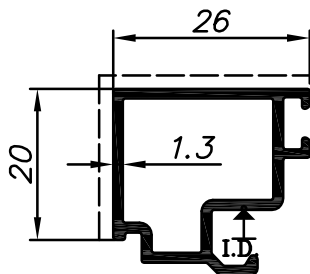

U12H

U12H-01-0213

דף מידע ליצרן מסי

לקוח נכבד,

אקסטל גאה להציג מגוון רחב של סרגלים חדשים חלולים לסדרה U12H המאפשרים לזגג זכוכית עד עובי 45 מ"מ

0.212	משקל ק"ג/מ"ר	סרגל למרווח זיגוג 14.5 מ"מ		
0.62	cm ⁴ Ixx	12.5	היקף חיצוני ס"מ	010990
0.21	cm ⁴ Iyy	---	היקף פנימי ס"מ	

0.224	משקל ק"ג/מ"ר	סרגל למרווח זיגוג 20.5 מ"מ		
0.63	cm ⁴ Ixx	15.3	היקף חיצוני ס"מ	010991
0.43	cm ⁴ Iyy	---	היקף פנימי ס"מ	

0.212	משקל ק"ג/מ"ר	סרגל למרווח זיגוג 24.5 מ"מ		
0.62	cm ⁴ Ixx	12.5	היקף חיצוני ס"מ	010992
0.21	cm ⁴ Iyy	---	היקף פנימי ס"מ	

0.224	משקל ק"ג/מ"ר	סרגל למרווח זיגוג 29.5 מ"מ		
0.63	cm ⁴ Ixx	15.3	היקף חיצוני ס"מ	010993
0.43	cm ⁴ Iyy	---	היקף פנימי ס"מ	

0.212	משקל ק"ג/מ"ר	סרגל למרווח זיגוג 33.8 מ"מ		
0.62	cm ⁴ Ixx	12.5	היקף חיצוני ס"מ	010994
0.21	cm ⁴ Iyy	---	היקף פנימי ס"מ	

0.224	משקל ק"ג/מ"ר	סרגל למרווח זיגוג 38.5 מ"מ		
0.63	cm ⁴ Ixx	15.3	היקף חיצוני ס"מ	010995
0.43	cm ⁴ Iyy	---	היקף פנימי ס"מ	

0.212	משקל ק"ג/מ"ר	סרגל למרווח זיגוג 33.8 מ"מ		
0.62	cm ⁴ Ixx	12.5	היקף חיצוני ס"מ	010996
0.21	cm ⁴ Iyy	---	היקף פנימי ס"מ	