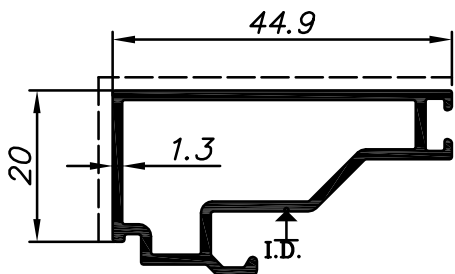

U12H

U12H-01-0213

דף מידע ליצרן מסי

לקוח נכבד,

אקסטל גאה להציג מגוון רחב של סרגלים חדשים חלולים לסדרה U12H המאפשרים לזגג זכוכית עד עובי 45 מ"מ

0.212	משקל ק"ג/מ"ר	סרגל למרווח זיגוג 14.5 מ"מ		
0.62	cm ⁴ Ixx	12.5	היקף חיצוני ס"מ	010990
0.21	cm ⁴ Iyy	---	היקף פנימי ס"מ	

0.224	משקל ק"ג/מ"ר	סרגל למרווח זיגוג 20.5 מ"מ		
0.63	cm ⁴ Ixx	15.3	היקף חיצוני ס"מ	010991
0.43	cm ⁴ Iyy	---	היקף פנימי ס"מ	

0.212	משקל ק"ג/מ"ר	סרגל למרווח זיגוג 24.5 מ"מ		
0.62	cm ⁴ Ixx	12.5	היקף חיצוני ס"מ	010992
0.21	cm ⁴ Iyy	---	היקף פנימי ס"מ	

0.224	משקל ק"ג/מ"ר	סרגל למרווח זיגוג 29.5 מ"מ		
0.63	cm ⁴ Ixx	15.3	היקף חיצוני ס"מ	010993
0.43	cm ⁴ Iyy	---	היקף פנימי ס"מ	

0.212	משקל ק"ג/מ"ר	סרגל למרווח זיגוג 33.8 מ"מ		
0.62	cm ⁴ Ixx	12.5	היקף חיצוני ס"מ	010994
0.21	cm ⁴ Iyy	---	היקף פנימי ס"מ	

0.224	משקל ק"ג/מ"ר	סרגל למרווח זיגוג 38.5 מ"מ		
0.63	cm ⁴ Ixx	15.3	היקף חיצוני ס"מ	010995
0.43	cm ⁴ Iyy	---	היקף פנימי ס"מ	

0.212	משקל ק"ג/מ"ר	סרגל למרווח זיגוג 33.8 מ"מ		
0.62	cm ⁴ Ixx	12.5	היקף חיצוני ס"מ	010996
0.21	cm ⁴ Iyy	---	היקף פנימי ס"מ	