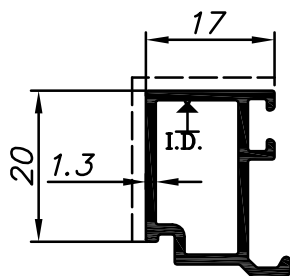

0.224	משקל ק"ג/מ"ר	סרגל למרווח זיגוג 20.5 מ"מ		
0.63	cm ⁴ Ixx	15.3	היקף חיצוני ס"מ	010991
0.43	cm ⁴ Iyy	---	היקף פנימי ס"מ	

0.212	משקל ק"ג/מ"ר	סרגל למרווח זיגוג 24.5 מ"מ		
0.62	cm ⁴ Ixx	12.5	היקף חיצוני ס"מ	010992
0.21	cm ⁴ Iyy	---	היקף פנימי ס"מ	

0.224	משקל ק"ג/מ"ר	סרגל למרווח זיגוג 29.5 מ"מ		
0.63	cm ⁴ Ixx	15.3	היקף חיצוני ס"מ	010993
0.43	cm ⁴ Iyy	---	היקף פנימי ס"מ	

0.212	משקל ק"ג/מ"ר	סרגל למרווח זיגוג 33.8 מ"מ		
0.62	cm ⁴ Ixx	12.5	היקף חיצוני ס"מ	010994
0.21	cm ⁴ Iyy	---	היקף פנימי ס"מ	

0.224	משקל ק"ג/מ"ר	סרגל למרווח זיגוג 38.5 מ"מ		
0.63	cm ⁴ Ixx	15.3	היקף חיצוני ס"מ	010995
0.43	cm ⁴ Iyy	---	היקף פנימי ס"מ	

0.212	משקל ק"ג/מ"ר	סרגל למרווח זיגוג 33.8 מ"מ		
0.62	cm ⁴ Ixx	12.5	היקף חיצוני ס"מ	010996
0.21	cm ⁴ Iyy	---	היקף פנימי ס"מ	