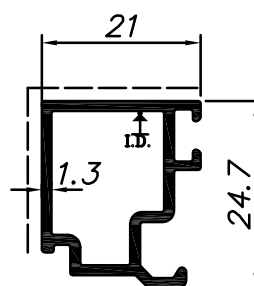

0.224	משקל ק"ג/מ"ר	סרגל למרווח זיגוג 20.5 מ"מ		
0.63	cm ⁴ Ixx	15.3	היקף חיצוני ס"מ	010991
0.43	cm ⁴ Iyy	---	היקף פנימי ס"מ	

0.212	משקל ק"ג/מ"ר	סרגל למרווח זיגוג 24.5 מ"מ		
0.62	cm ⁴ Ixx	12.5	היקף חיצוני ס"מ	010992
0.21	cm ⁴ Iyy	---	היקף פנימי ס"מ	

0.224	משקל ק"ג/מ"ר	סרגל למרווח זיגוג 29.5 מ"מ		
0.63	cm ⁴ Ixx	15.3	היקף חיצוני ס"מ	010993
0.43	cm ⁴ Iyy	---	היקף פנימי ס"מ	

0.212	משקל ק"ג/מ"ר	סרגל למרווח זיגוג 33.8 מ"מ		
0.62	cm ⁴ Ixx	12.5	היקף חיצוני ס"מ	010994
0.21	cm ⁴ Iyy	---	היקף פנימי ס"מ	

0.224	משקל ק"ג/מ"ר	סרגל למרווח זיגוג 38.5 מ"מ		
0.63	cm ⁴ Ixx	15.3	היקף חיצוני ס"מ	010995
0.43	cm ⁴ Iyy	---	היקף פנימי ס"מ	

0.212	משקל ק"ג/מ"ר	סרגל למרווח זיגוג 33.8 מ"מ		
0.62	cm ⁴ Ixx	12.5	היקף חיצוני ס"מ	010996
0.21	cm ⁴ Iyy	---	היקף פנימי ס"מ	