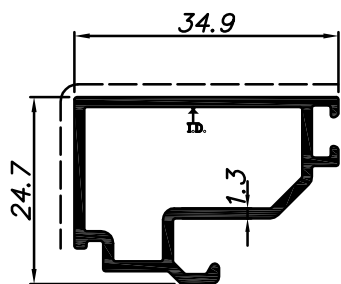

U12H

U12H-01-0213

דף מידע ליצרן מסי

לקוח נכבד,

אקסטל גאה להציג מגוון רחב של סרגלים חדשים חלולים לסדרה U12H המאפשרים לזגג זכוכית עד עובי 45 מ"מ

0.212	משקל ק"ג/מ"ר	סרגל למרווח זיגוג 14.5 מ"מ		
0.62	cm ⁴ Ixx	12.5	היקף חיצוני ס"מ	010990
0.21	cm ⁴ Iyy	---	היקף פנימי ס"מ	

0.224	משקל ק"ג/מ"ר	סרגל למרווח זיגוג 20.5 מ"מ		
0.63	cm ⁴ Ixx	15.3	היקף חיצוני ס"מ	010991
0.43	cm ⁴ Iyy	---	היקף פנימי ס"מ	

0.212	משקל ק"ג/מ"ר	סרגל למרווח זיגוג 24.5 מ"מ		
0.62	cm ⁴ Ixx	12.5	היקף חיצוני ס"מ	010992
0.21	cm ⁴ Iyy	---	היקף פנימי ס"מ	

0.224	משקל ק"ג/מ"ר	סרגל למרווח זיגוג 29.5 מ"מ		
0.63	cm ⁴ Ixx	15.3	היקף חיצוני ס"מ	010993
0.43	cm ⁴ Iyy	---	היקף פנימי ס"מ	

0.212	משקל ק"ג/מ"ר	סרגל למרווח זיגוג 33.8 מ"מ		
0.62	cm ⁴ Ixx	12.5	היקף חיצוני ס"מ	010994
0.21	cm ⁴ Iyy	---	היקף פנימי ס"מ	

0.224	משקל ק"ג/מ"ר	סרגל למרווח זיגוג 38.5 מ"מ		
0.63	cm ⁴ Ixx	15.3	היקף חיצוני ס"מ	010995
0.43	cm ⁴ Iyy	---	היקף פנימי ס"מ	

0.212	משקל ק"ג/מ"ר	סרגל למרווח זיגוג 33.8 מ"מ		
0.62	cm ⁴ Ixx	12.5	היקף חיצוני ס"מ	010996
0.21	cm ⁴ Iyy	---	היקף פנימי ס"מ	