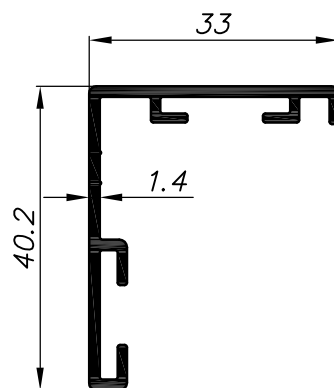

לקוח נכבד,  
 אקסטל גאה להציג בפניך מגוון הלבשות פינתיות ישרות למערכות אקסטל

0.621	ממשקל ק"ג/מ"ר	הלבשה פינתית בלגית	
3.68	cm <sup>4</sup> Ixx	31.3	היקף חיצוני ס"מ
10.1	cm <sup>4</sup> Iyy	---	היקף פנימי ס"מ

**011032**

0.590	ממשקל ק"ג/מ"ר	הלבשה פינתית 42-58	
3.3	cm <sup>4</sup> Ixx	30.7	היקף חיצוני ס"מ
9.3	cm <sup>4</sup> Iyy	---	היקף פנימי ס"מ

0.383	ממשקל ק"ג/מ"ר	הלבשה פינתית 40-33	
2.7	cm <sup>4</sup> Ixx	20.9	היקף חיצוני ס"מ
1.6	cm <sup>4</sup> Iyy	---	היקף פנימי ס"מ