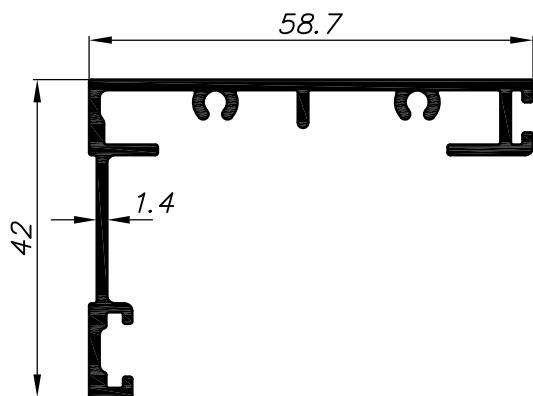

לקוח נכבד,  
 אקסטל גאה להציג בפניך מגוון הלבשות פינתיות ישרות למערכות אקסטל

0.621	ממשקל ק"ג/מ"ר	הלבשה פינתית בלגית	
3.68	cm <sup>4</sup> Ixx	31.3	היקף חיצוני ס"מ
10.1	cm <sup>4</sup> Iyy	---	היקף פנימי ס"מ

**011032**

0.590	ממשקל ק"ג/מ"ר	הלבשה פינתית 42-58	
3.3	cm <sup>4</sup> Ixx	30.7	היקף חיצוני ס"מ
9.3	cm <sup>4</sup> Iyy	---	היקף פנימי ס"מ

0.383	ממשקל ק"ג/מ"ר	הלבשה פינתית 40-33	
2.7	cm <sup>4</sup> Ixx	20.9	היקף חיצוני ס"מ
1.6	cm <sup>4</sup> Iyy	---	היקף פנימי ס"מ