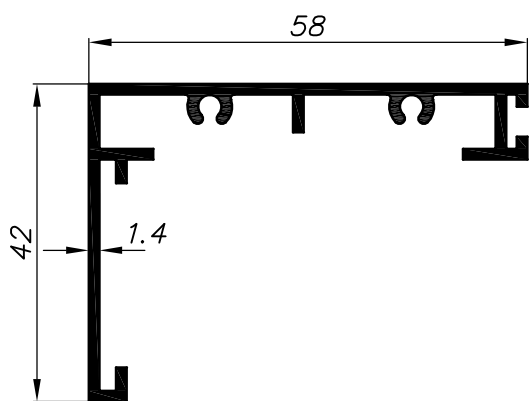

לקוח נכבד,  
 אקסטל גאה להציג בפניך מגוון הלבשות פינתיות ישרות למערכות אקסטל

0.621	ממשקל ק"ג/מ"ר	הלבשה פינתית בלגית	
3.68	cm <sup>4</sup> Ixx	31.3	היקף חיצוני ס"מ
10.1	cm <sup>4</sup> Iyy	---	היקף פנימי ס"מ

**011032**

0.590	ממשקל ק"ג/מ"ר	הלבשה פינתית 42-58	
3.3	cm <sup>4</sup> Ixx	30.7	היקף חיצוני ס"מ
9.3	cm <sup>4</sup> Iyy	---	היקף פנימי ס"מ

0.383	ממשקל ק"ג/מ"ר	הלבשה פינתית 40-33	
2.7	cm <sup>4</sup> Ixx	20.9	היקף חיצוני ס"מ
1.6	cm <sup>4</sup> Iyy	---	היקף פנימי ס"מ