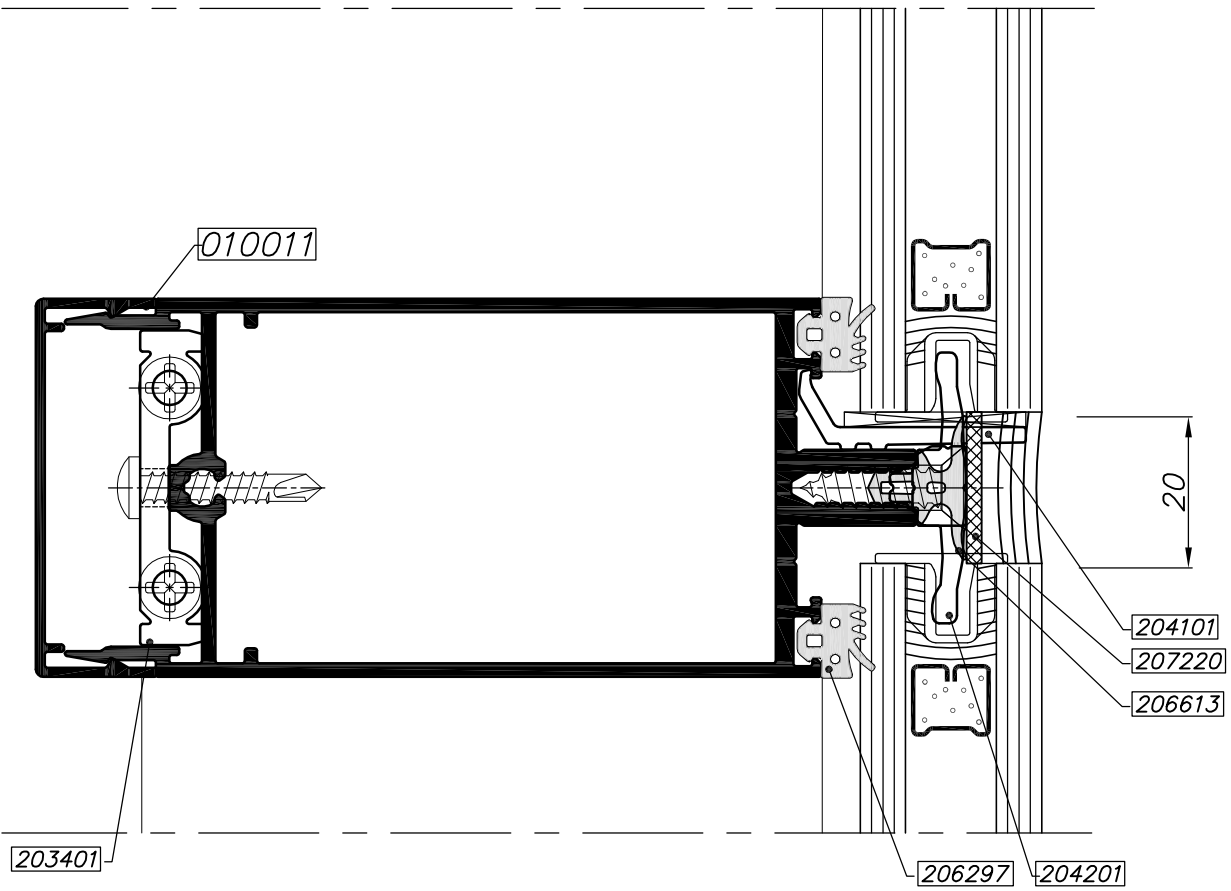

M50

M50-6-0913

**דפי מידע ליצרן מסי**

לקוח נכבד,  
דפים אלו מחליפים דפים קיימים מתוך קטלוג M50  
עקב טעויות סופר.

Msg

Msg

גרסה 01.01.2013  
מ.ס. עמוד M050-02-590  
מ.ס. קובץ 172018

קיר מסך  
חתך אנכי  
זיגוג זכוכית בידודית

M50