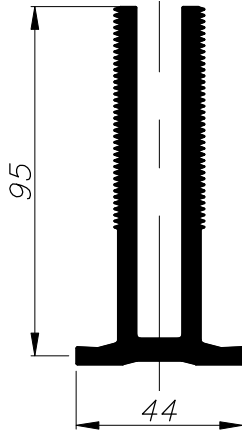

M50

M50-1-0513

דף מידע ליצרן מסי

לקוח נכבד,

אקסטל גאה להציג עמוד חדש לקיר מסך M50 120 מ"מ המאפשר שילוב מחיצה פנימית בעובי 20 מ"מ, ובנוסף עוגן ומכסה מותאמים.

עוגן					011034
משקל	היקף פנימי	היקף חיצוני	I_{ycm^4}	I_{xcm^4}	
3.123	--	59.7	10.5	102.7	

מכסה					020943
משקל	היקף פנימי	היקף חיצוני	I_{ycm^4}	I_{xcm^4}	
0.205	--	15.0	0.7	0.5	

עמוד 120 מ"מ					011033
משקל	היקף פנימי	היקף חיצוני	I_{ycm^4}	I_{xcm^4}	
3.015	35.9	65.7	38.3	216.8	

קנ"מ 1:2

קנ"מ 1:1