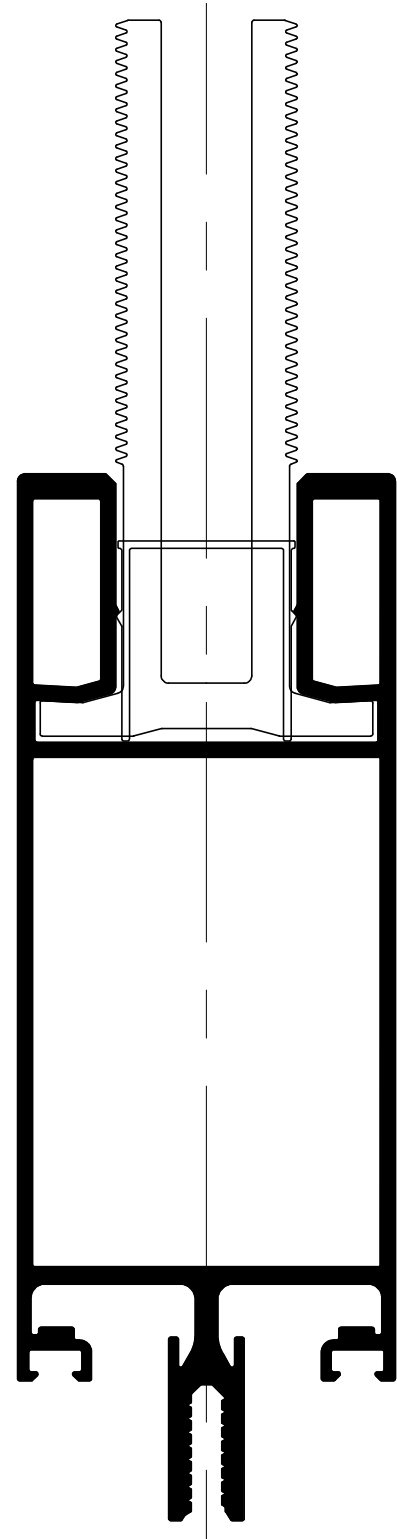

M50

M50-1-0513

דף מידע ליצרן מסי

לקוח נכבד,

אקסטל גאה להציג עמוד חדש לקיר מסך M50 120 מ"מ המאפשר שילוב מחיצה פנימית בעובי 20 מ"מ, ובנוסף עוגן ומכסה מותאמים.

עוגן					011034
משקל	היקף פנימי	היקף חיצוני	I_{ycm^4}	I_{xcm^4}	
3.123	--	59.7	10.5	102.7	

מכסה					020943
משקל	היקף פנימי	היקף חיצוני	I_{ycm^4}	I_{xcm^4}	
0.205	--	15.0	0.7	0.5	

עמוד 120 מ"מ					011033
משקל	היקף פנימי	היקף חיצוני	I_{ycm^4}	I_{xcm^4}	
3.015	35.9	65.7	38.3	216.8	

קנ"מ 1:2

קנ"מ 1:1