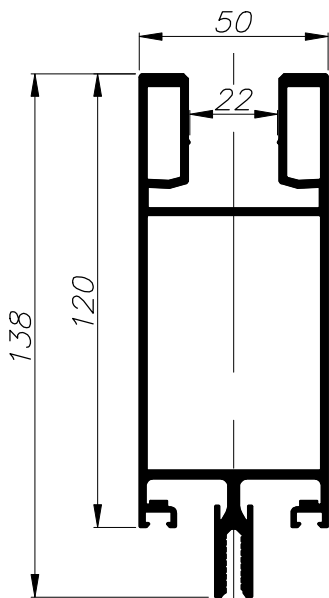

M50

M50-1-0513

דף מידע ליצרן מסי

לקוח נכבד,

אקסטל גאה להציג עמוד חדש לקיר מסך M50 120 מ"מ המאפשר שילוב מחיצה פנימית בעובי 20 מ"מ, ובנוסף עוגן ומכסה מותאמים.

עוגן					011034
משקל	היקף פנימי	היקף חיצוני	I_{ycm^4}	I_{xcm^4}	
3.123	--	59.7	10.5	102.7	

מכסה					020943
משקל	היקף פנימי	היקף חיצוני	I_{ycm^4}	I_{xcm^4}	
0.205	--	15.0	0.7	0.5	

עמוד 120 מ"מ					011033
משקל	היקף פנימי	היקף חיצוני	I_{ycm^4}	I_{xcm^4}	
3.015	35.9	65.7	38.3	216.8	

קנ"מ 1:2

קנ"מ 1:1