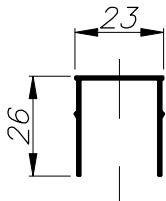

M50

M50-1-0513

דף מידע ליצרן מסי

לקוח נכבד,

אקסטל גאה להציג עמוד חדש לקיר מסך M50 120 מ"מ המאפשר שילוב מחיצה פנימית בעובי 20 מ"מ, ובנוסף עוגן ומכסה מותאמים.

עוגן					011034
משקל	היקף פנימי	היקף חיצוני	I_{ycm^4}	I_{xcm^4}	
3.123	--	59.7	10.5	102.7	

מכסה					020943
משקל	היקף פנימי	היקף חיצוני	I_{ycm^4}	I_{xcm^4}	
0.205	--	15.0	0.7	0.5	

עמוד 120 מ"מ					011033
משקל	היקף פנימי	היקף חיצוני	I_{ycm^4}	I_{xcm^4}	
3.015	35.9	65.7	38.3	216.8	

קנ"מ 1:2

קנ"מ 1:1