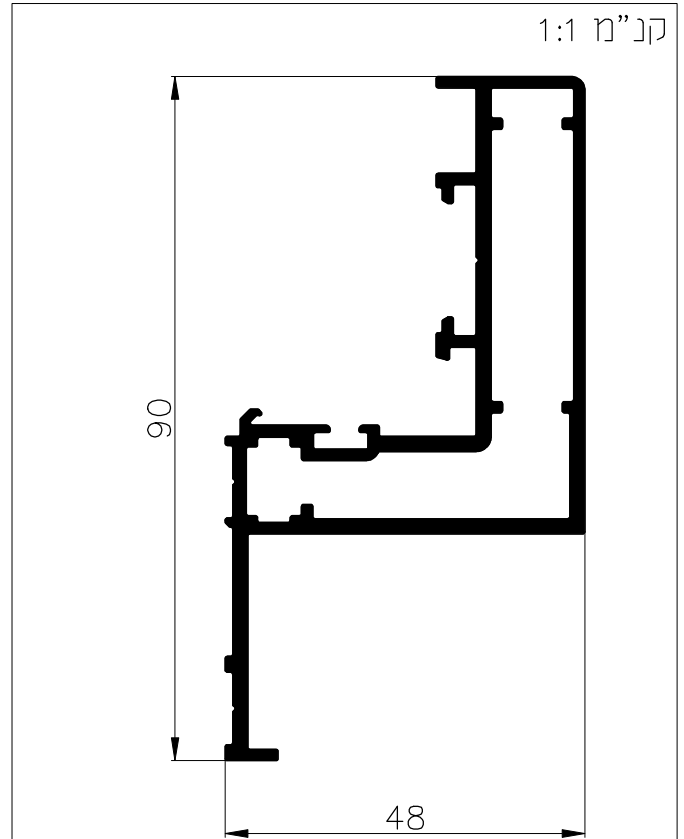

M50

M50-5-0513

דף מידע ליצרן מסי

לקוח נכבד,  
 אקסטל גאה להציג פרופילים חדשים לחלון סמוי בקיר מסך MSG עם זכוכית בידודית וצלון פנימי כלוא בין הזכוכיות הפעלה באמצעות מנגנון מנואלה.

משקף לחצו סמוי לקר מסך עם צלון ומנואלה					011014
משקל	היקף פנימי	היקף חיצוני	$I_{yy}cm^4$	$I_{xx}cm^4$	
1.396	25.5	41.8	54.2	9.8	

כנף לחצו סמוי לקר מסך עם צלון ומנואלה					011015
משקל	היקף פנימי	היקף חיצוני	$I_{yy}cm^4$	$I_{xx}cm^4$	
1.385	21.3	34.9	25.9	13.3	

[www.extal.co.il](http://www.extal.co.il)

לפניות ובירורים ניתן לפנות למחלקת מכירות  
 בטלפון 02-5355180 שלוחה 152