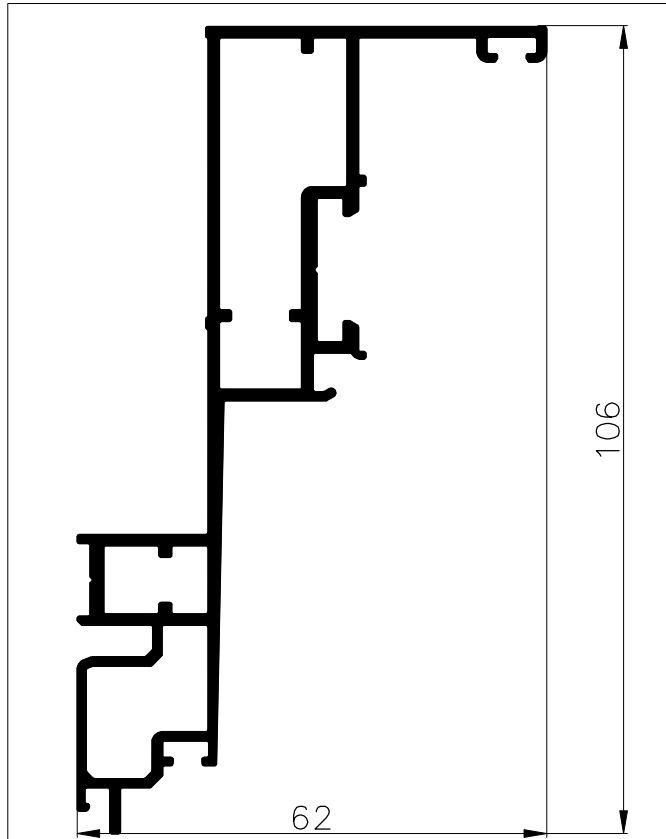

M50

M50-5-0513

דף מידע ליצרן מסי

לקוח נכבד,  
 אקסטל גאה להציג פרופילים חדשים לחלון סמוי בקיר מסך MSG עם זכוכית בידודית וצלון פנימי כלוא בין הזכוכיות הפעלה באמצעות מנגנון מנואלה.

משקף לחצו סמוי לקר מסך עם צלון ומנואלה					011014
משקל	היקף פנימי	היקף חיצוני	$I_{yy}cm^4$	$I_{xx}cm^4$	
1.396	25.5	41.8	54.2	9.8	

כנף לחצו סמוי לקר מסך עם צלון ומנואלה					011015
משקל	היקף פנימי	היקף חיצוני	$I_{yy}cm^4$	$I_{xx}cm^4$	
1.385	21.3	34.9	25.9	13.3	

[www.extal.co.il](http://www.extal.co.il)

לפניות ובירורים ניתן לפנות למחלקת מכירות  
 בטלפון 02-5355180 שלוחה 152