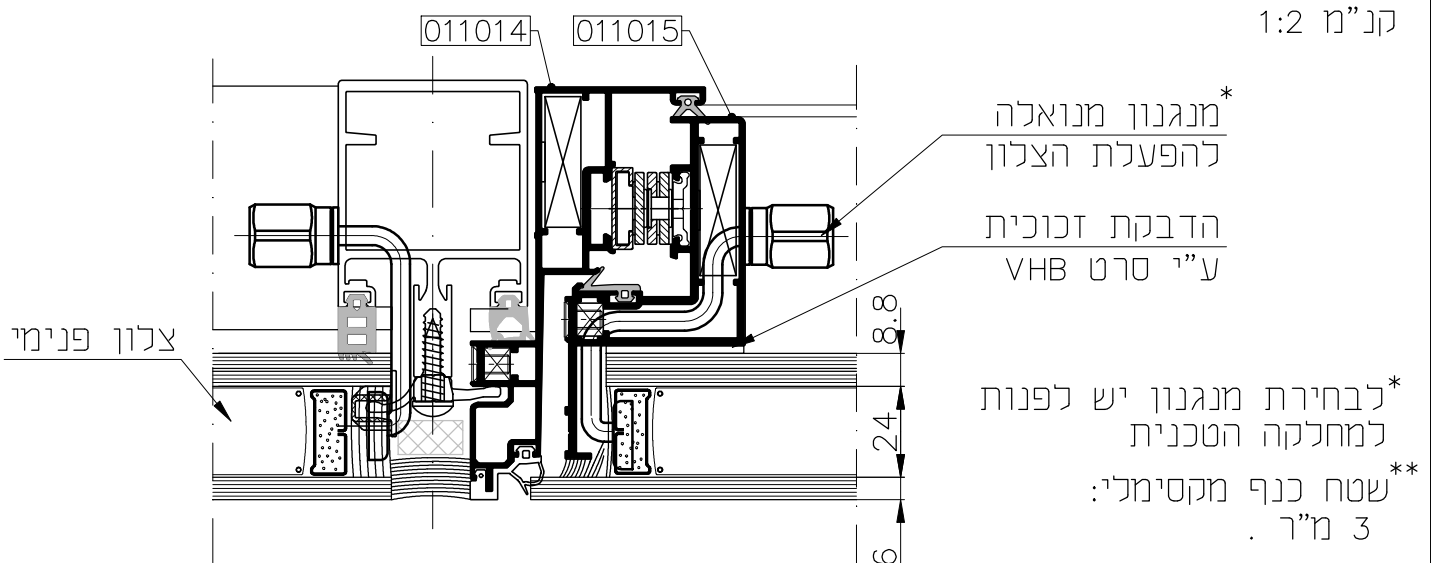

M50

M50-5-0513

דף מידע ליצרן מסי

לקוח נכבד,  
 אקסטל גאה להציג פרופילים חדשים לחלון סמוי בקיר מסך MSG עם זכוכית בידודית וצלון פנימי כלוא בין הזכוכיות הפעלה באמצעות מנגנון מנואלה.

משקף לחצו סמוי לקר מסך עם צלון ומנואלה					011014
משקל	היקף פנימי	היקף חיצוני	$I_{yy}cm^4$	$I_{xx}cm^4$	
1.396	25.5	41.8	54.2	9.8	

כנף לחצו סמוי לקר מסך עם צלון ומנואלה					011015
משקל	היקף פנימי	היקף חיצוני	$I_{yy}cm^4$	$I_{xx}cm^4$	
1.385	21.3	34.9	25.9	13.3	

[www.extal.co.il](http://www.extal.co.il)

לפניות ובירורים ניתן לפנות למחלקת מכירות  
 בטלפון 02-5355180 שלוחה 152