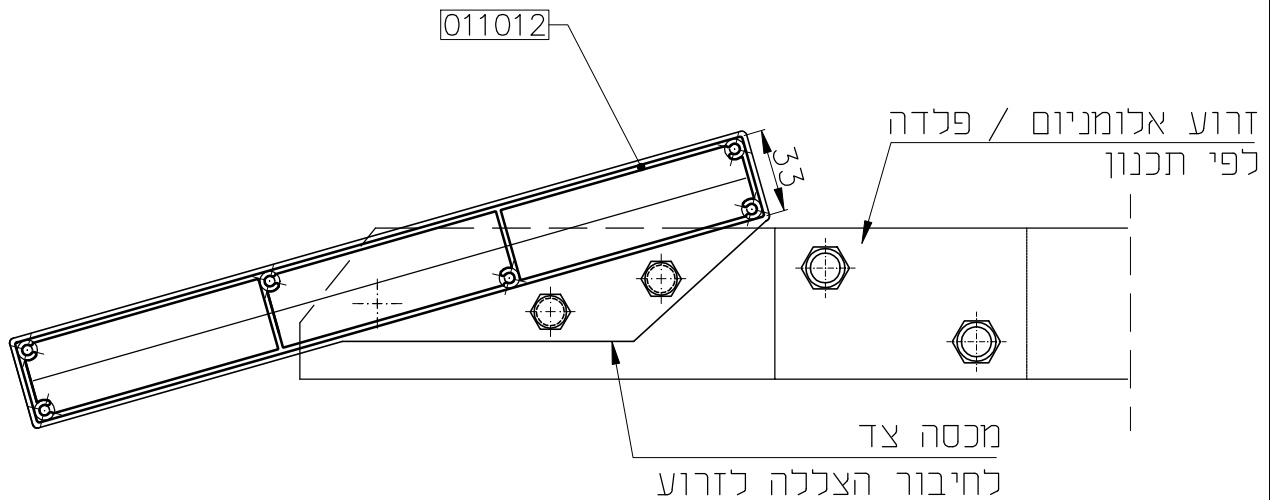

M50

M50-4-0513

דף מידע ליצרן מסי

לקוח נכבד,
אקסטל גאה להציג פרופיל הצללה חדש 300 מ"מ, מק"ט 011012

קנ"מ 1:2

הצללה 300 מ"מ							011012
משקל	היקף פנימי	היקף חיצוני	$W_{yy}cm^3$	$W_{xx}cm^3$	$I_{yy}cm^4$	$I_{xx}cm^4$	
4.074	81.0	66.4	86.59	18.99	1298.8	31.35	