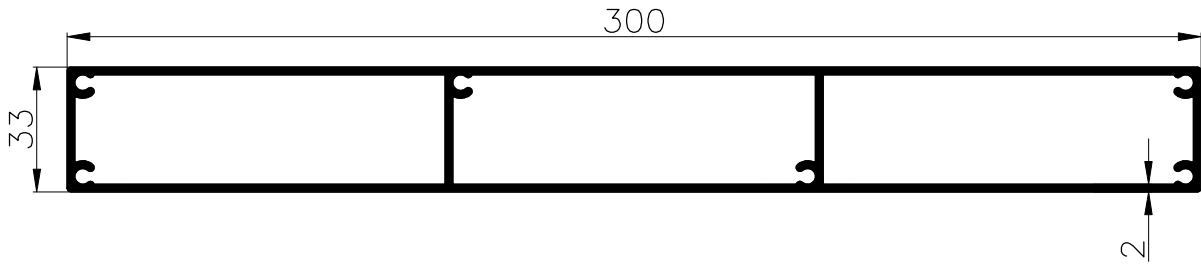

M50

M50-4-0513

דף מידע ליצרן מסי

לקוח נכבד,
אקסטל גאה להציג פרופיל הצללה חדש 300 מ"מ, מק"ט 011012

קנ"מ 1:2

הצללה 300 מ"מ							011012
משקל	היקף פנימי	היקף חיצוני	$W_{yy}cm^3$	$W_{xx}cm^3$	$I_{yy}cm^4$	$I_{xx}cm^4$	
4.074	81.0	66.4	86.59	18.99	1298.8	31.35	

קנ"מ 1:3

* תכנון הצללה לרבות אלמנטים,
אביזרים וברגים ע"י הלקוח.