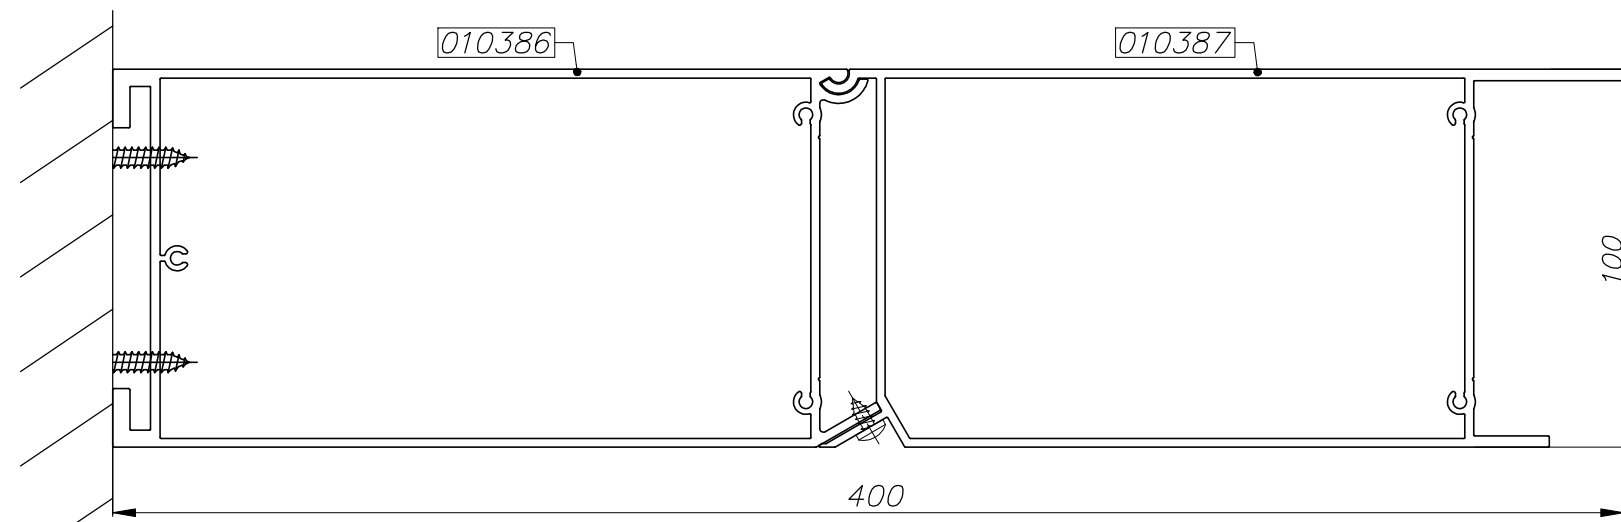

M50

M50-3-0513

דף מידע ליצרן מסי

לקוח נכבד,

אקסטל גאה להציג כנפי הצללה חדשות 400 / 300 מ"מ.

מפרק הצללה מוביל 200 מ"מ					010386
משקל	היקף פנימי	היקף חיצוני	$I_{yy}cm^4$	$I_{xx}cm^4$	
4.404	61.6	71.25	864.6	293.7	

מפרק הצללה משלים 200 מ"מ					010387
משקל	היקף פנימי	היקף חיצוני	$I_{yy}cm^4$	$I_{xx}cm^4$	
3.880	52.4	70.1	634.2	365.6	

מפרק הצללה משלים 100 מ"מ					010999
משקל	היקף פנימי	היקף חיצוני	$I_{yy}cm^4$	$I_{xx}cm^4$	
2.840	42.6	46.0	176.5	167.1	