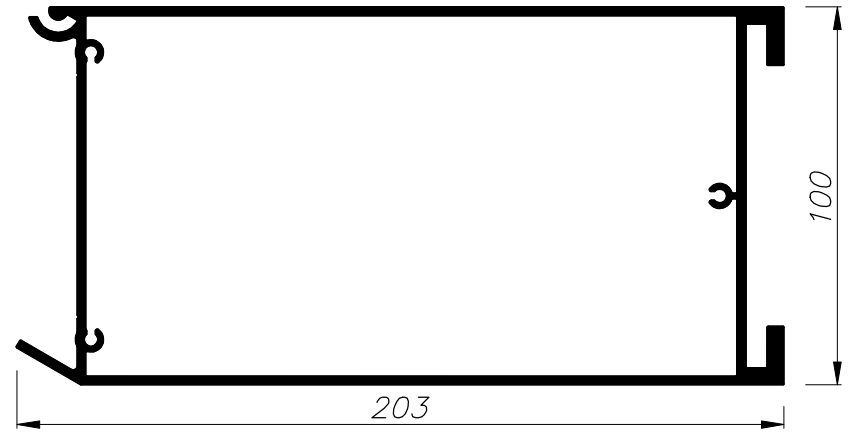

M50

M50-3-0513

דף מידע ליצרן מסי

לקוח נכבד,

אקסטל גאה להציג כנפי הצללה חדשות 400 / 300 מ"מ.

מפרק הצללה מוביל 200 מ"מ					010386
משקל	היקף פנימי	היקף חיצוני	$I_{yy}cm^4$	$I_{xx}cm^4$	
4.404	61.6	71.25	864.6	293.7	

מפרק הצללה משלים 200 מ"מ					010387
משקל	היקף פנימי	היקף חיצוני	$I_{yy}cm^4$	$I_{xx}cm^4$	
3.880	52.4	70.1	634.2	365.6	

מפרק הצללה משלים 100 מ"מ					010999
משקל	היקף פנימי	היקף חיצוני	$I_{yy}cm^4$	$I_{xx}cm^4$	
2.840	42.6	46.0	176.5	167.1	