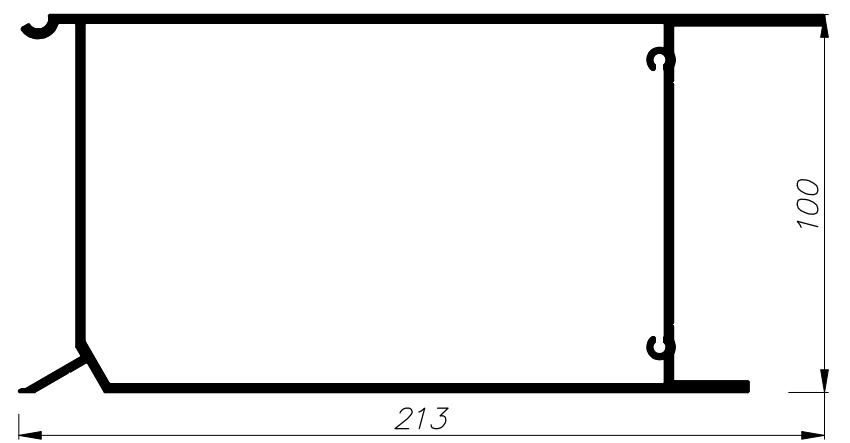

M50

M50-3-0513

דף מידע ליצרן מסי

לקוח נכבד,

אקסטל גאה להציג כנפי הצללה חדשות 400 / 300 מ"מ.

מפרק הצללה מוביל 200 מ"מ					010386
משקל	היקף פנימי	היקף חיצוני	$I_{yy}cm^4$	$I_{xx}cm^4$	
4.404	61.6	71.25	864.6	293.7	

מפרק הצללה משלים 200 מ"מ					010387
משקל	היקף פנימי	היקף חיצוני	$I_{yy}cm^4$	$I_{xx}cm^4$	
3.880	52.4	70.1	634.2	365.6	

מפרק הצללה משלים 100 מ"מ					010999
משקל	היקף פנימי	היקף חיצוני	$I_{yy}cm^4$	$I_{xx}cm^4$	
2.840	42.6	46.0	176.5	167.1	