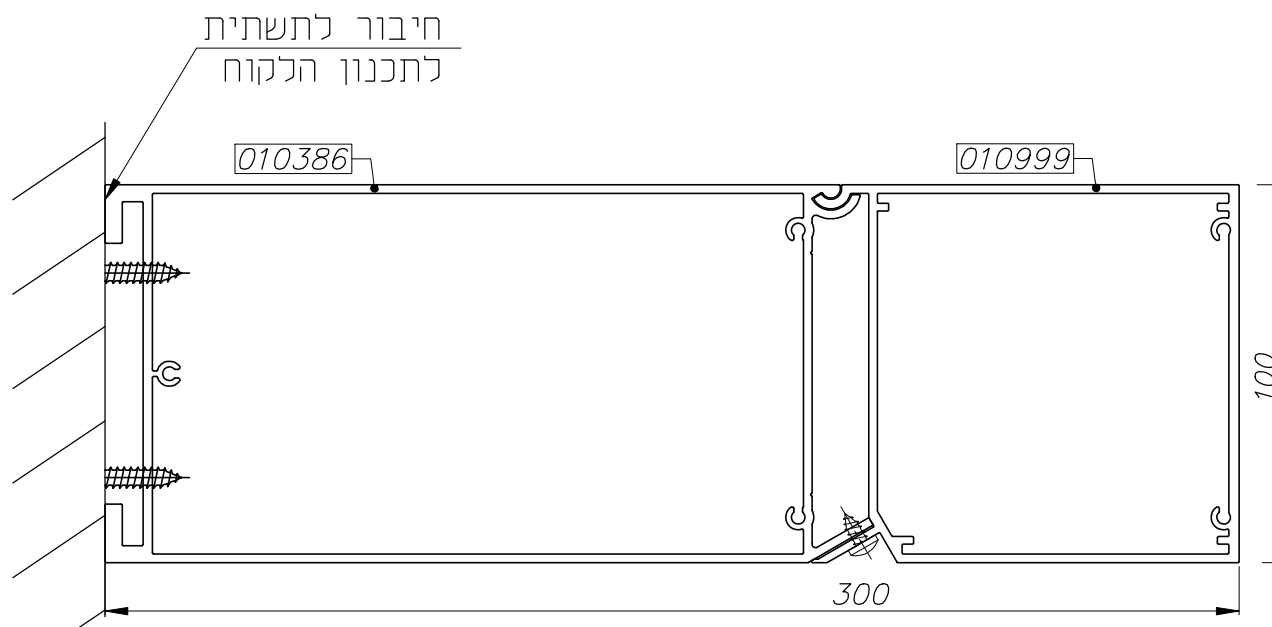

M50

M50-3-0513

דף מידע ליצרן מסי

לקוח נכבד,

אקסטל גאה להציג כנפי הצללה חדשות 400 / 300 מ"מ.

מפרק הצללה מוביל 200 מ"מ					010386
משקל	היקף פנימי	היקף חיצוני	$I_{yy}cm^4$	$I_{xx}cm^4$	
4.404	61.6	71.25	864.6	293.7	

מפרק הצללה משלים 200 מ"מ					010387
משקל	היקף פנימי	היקף חיצוני	$I_{yy}cm^4$	$I_{xx}cm^4$	
3.880	52.4	70.1	634.2	365.6	

מפרק הצללה משלים 100 מ"מ					010999
משקל	היקף פנימי	היקף חיצוני	$I_{yy}cm^4$	$I_{xx}cm^4$	
2.840	42.6	46.0	176.5	167.1	