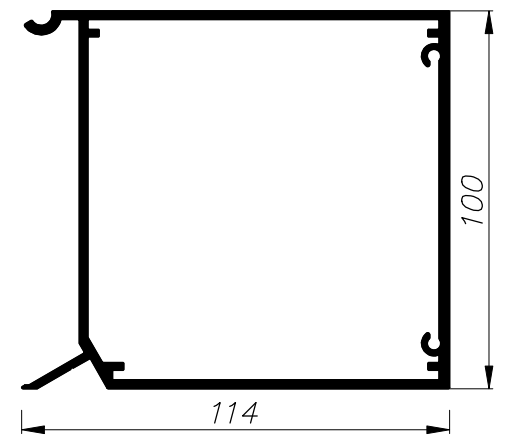

M50

M50-3-0513

דף מידע ליצרן מסי

לקוח נכבד,

אקסטל גאה להציג כנפי הצללה חדשות 400 / 300 מ"מ.

מפרק הצללה מוביל 200 מ"מ					010386
משקל	היקף פנימי	היקף חיצוני	$I_{yy}cm^4$	$I_{xx}cm^4$	
4.404	61.6	71.25	864.6	293.7	

מפרק הצללה משלים 200 מ"מ					010387
משקל	היקף פנימי	היקף חיצוני	$I_{yy}cm^4$	$I_{xx}cm^4$	
3.880	52.4	70.1	634.2	365.6	

מפרק הצללה משלים 100 מ"מ					010999
משקל	היקף פנימי	היקף חיצוני	$I_{yy}cm^4$	$I_{xx}cm^4$	
2.840	42.6	46.0	176.5	167.1	