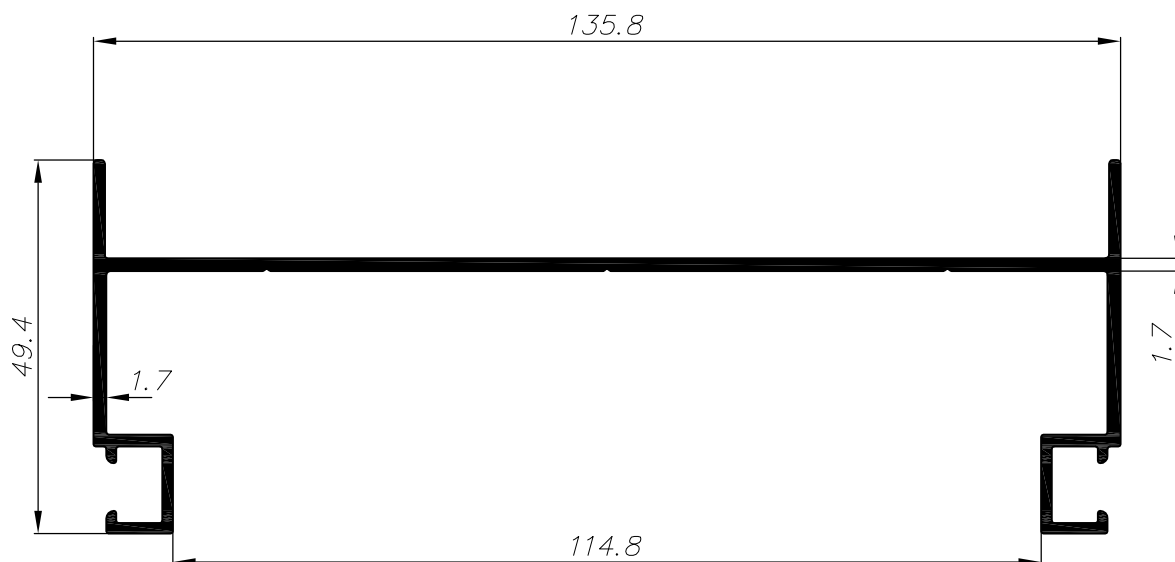

C22H

C22H-2-1613

דף מידע ליצרן מסי

לקוח נכבד,

אנו גאים להציג בפניך מסילת צד חדשה שלושה נתיבים למערכת C22H

1.183	מסילת צד למונבלוק ידני	ממשקל ק"ג/מ"ר	54	היקף חיצוני ס"מ	011053
6.8	היקף חיצוני ס"מ	cm ⁴ Ixx	---	היקף פנימי ס"מ	
117.8	היקף פנימי ס"מ	cm ⁴ Iyy			