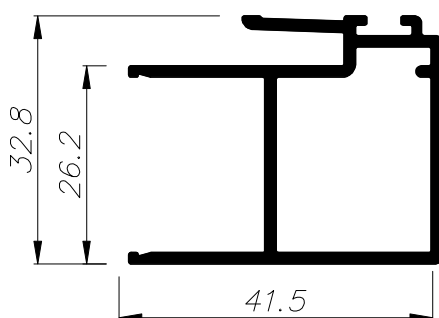

לפניות ובירורים ניתן לפנות למחלקת מכירות

www.extal.co.il

בטלפון 02-5355180 שלוחה 152

extal