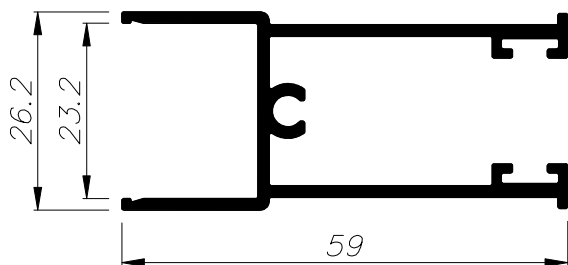

C21

C21-2-0313

דף מידע ליצרן מסי

לקוח נכבד,

אקסטל גאה להציג פרופילים חדשים למערכת C21.  
 הפרופילים הינם ייעודיים לדלתות הזזה עם זכוכית בידודית 18 מ"מ.

זקף לזכוכית 18 מ"מ

משקל	היקף פנימי	היקף חיצוני	$I_y \text{cm}^4$	$I_x \text{cm}^4$
0.700	8.6	25.2	3.1	5.9

010978

כנף עכיון / תחתון לזכוכית 18 מ"מ

משקל	היקף פנימי	היקף חיצוני	$I_y \text{cm}^4$	$I_x \text{cm}^4$
0.693	--	33.8	2.6	7.4

010979

שולב לזכוכית 18 מ"מ

משקל	היקף פנימי	היקף חיצוני	$I_y \text{cm}^4$	$I_x \text{cm}^4$
0.643	9.7	21.9	3.4	3.3