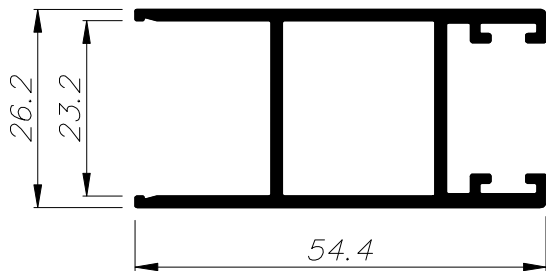

C21

C21-2-0313

דף מידע ליצרן מסי

לקוח נכבד,

אקסטל גאה להציג פרופילים חדשים למערכת C21.  
 הפרופילים הינם ייעודיים לדלתות הזזה עם זכוכית בידודית 18 מ"מ.

זקף לזכוכית 18 מ"מ

משקל	היקף פנימי	היקף חיצוני	$I_y \text{cm}^4$	$I_x \text{cm}^4$
0.700	8.6	25.2	3.1	5.9

010978

כנף עכיון / תחתון לזכוכית 18 מ"מ

משקל	היקף פנימי	היקף חיצוני	$I_y \text{cm}^4$	$I_x \text{cm}^4$
0.693	--	33.8	2.6	7.4

010979

שולב לזכוכית 18 מ"מ

משקל	היקף פנימי	היקף חיצוני	$I_y \text{cm}^4$	$I_x \text{cm}^4$
0.643	9.7	21.9	3.4	3.3