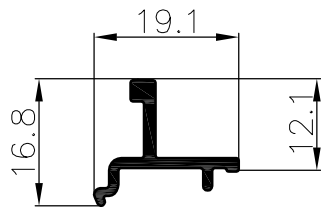

B22h

B22h-0314

דף מידע ליצרן מסי

לקוח נכבד,

אקסטל גאה להוסיף לסדרה B22h 2 חציצים צרים ו-5 סרגלי זיגוג נמוכים תואמים לחציצים

0.706	משקל ק"ג/מ"א	חציץ בורג סימטרי לקבוע	
1.05	cm ⁴ Ixx	24.8	היקף חיצוני ס"מ
6.9	cm ⁴ Iyy	5.4	היקף פנימי ס"מ

061475

0.663	משקל ק"ג/מ"א	חציץ סימטרי לקבוע	
1.1	cm ⁴ Ixx	23.3	היקף חיצוני ס"מ
6.4	cm ⁴ Iyy	5.5	היקף פנימי ס"מ

061551

0.174	משקל ק"ג/מ"א	סרגל נמוך מרווח זיגוג 20 מ"מ	
--	cm ⁴ Ixx	9.2	היקף חיצוני ס"מ
--	cm ⁴ Iyy	--	היקף פנימי ס"מ

090835

0.199	משקל ק"ג/מ"א	סרגל נמוך מרווח זיגוג 12 מ"מ	
--	cm ⁴ Ixx	10.7	היקף חיצוני ס"מ
--	cm ⁴ Iyy	--	היקף פנימי ס"מ

090836

0.146	משקל ק"ג/מ"א	סרגל נמוך מרווח זיגוג 30 מ"מ	
--	cm ⁴ Ixx	7.8	היקף חיצוני ס"מ
--	cm ⁴ Iyy	--	היקף פנימי ס"מ