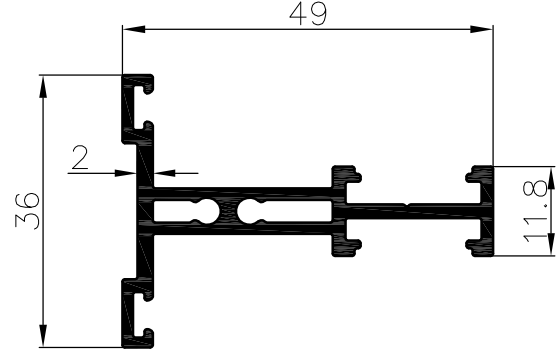

B22h

B22h-0314

דף מידע ליצרן מסי

לקוח נכבד,

אקסטל גאה להוסיף לסדרה B22h 2 חציצים צרים ו-5 סרגלי זיגוג נמוכים תואמים לחציצים

0.706	משקל ק"ג/מ"א	חציץ בורג סימטרי לקבוע	
1.05	cm ⁴ Ixx	24.8	היקף חיצוני ס"מ
6.9	cm ⁴ Iyy	5.4	היקף פנימי ס"מ

061475

0.663	משקל ק"ג/מ"א	חציץ סימטרי לקבוע	
1.1	cm ⁴ Ixx	23.3	היקף חיצוני ס"מ
6.4	cm ⁴ Iyy	5.5	היקף פנימי ס"מ

061551

0.174	משקל ק"ג/מ"א	סרגל נמוך מרווח זיגוג 20 מ"מ	
--	cm ⁴ Ixx	9.2	היקף חיצוני ס"מ
--	cm ⁴ Iyy	--	היקף פנימי ס"מ

090835

0.199	משקל ק"ג/מ"א	סרגל נמוך מרווח זיגוג 12 מ"מ	
--	cm ⁴ Ixx	10.7	היקף חיצוני ס"מ
--	cm ⁴ Iyy	--	היקף פנימי ס"מ

090836

0.146	משקל ק"ג/מ"א	סרגל נמוך מרווח זיגוג 30 מ"מ	
--	cm ⁴ Ixx	7.8	היקף חיצוני ס"מ
--	cm ⁴ Iyy	--	היקף פנימי ס"מ

090861

0.155	משקל ק"ג/מ"א	סרגל נמוך מרווח זיגוג 24 מ"מ	
--	cm ⁴ Ixx	8.3	היקף חיצוני ס"מ
--	cm ⁴ Iyy	--	היקף פנימי ס"מ

090838

0.131	משקל ק"ג/מ"א	סרגל נמוך מרווח זיגוג 42 מ"מ	
--	cm ⁴ Ixx	7.0	היקף חיצוני ס"מ
--	cm ⁴ Iyy	--	היקף פנימי ס"מ