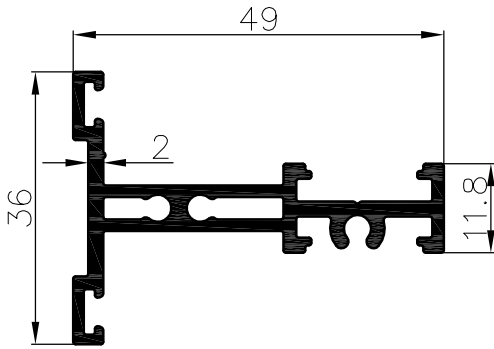

B22h

B22h-0314

דף מידע ליצרן מסי

לקוח נכבד,

אקסטל גאה להוסיף לסדרה B22h 2 חציצים צרים ו-5 סרגלי זיגוג נמוכים תואמים לחציצים

0.706	משקל ק"ג/מ"א	חציץ בורג סימטרי לקבוע	
1.05	cm ⁴ Ixx	24.8	היקף חיצוני ס"מ
6.9	cm ⁴ Iyy	5.4	היקף פנימי ס"מ

061475

0.663	משקל ק"ג/מ"א	חציץ סימטרי לקבוע	
1.1	cm ⁴ Ixx	23.3	היקף חיצוני ס"מ
6.4	cm ⁴ Iyy	5.5	היקף פנימי ס"מ

061551

0.174	משקל ק"ג/מ"א	סרגל נמוך מרווח זיגוג 20 מ"מ	
--	cm ⁴ Ixx	9.2	היקף חיצוני ס"מ
--	cm ⁴ Iyy	--	היקף פנימי ס"מ

090835

0.199	משקל ק"ג/מ"א	סרגל נמוך מרווח זיגוג 12 מ"מ	
--	cm ⁴ Ixx	10.7	היקף חיצוני ס"מ
--	cm ⁴ Iyy	--	היקף פנימי ס"מ

090836

0.146	משקל ק"ג/מ"א	סרגל נמוך מרווח זיגוג 30 מ"מ	
--	cm ⁴ Ixx	7.8	היקף חיצוני ס"מ
--	cm ⁴ Iyy	--	היקף פנימי ס"מ

090861

0.155	משקל ק"ג/מ"א	סרגל נמוך מרווח זיגוג 24 מ"מ	
--	cm ⁴ Ixx	8.3	היקף חיצוני ס"מ
--	cm ⁴ Iyy	--	היקף פנימי ס"מ

090838

0.131	משקל ק"ג/מ"א	סרגל נמוך מרווח זיגוג 42 מ"מ	
--	cm ⁴ Ixx	7.0	היקף חיצוני ס"מ
--	cm ⁴ Iyy	--	היקף פנימי ס"מ