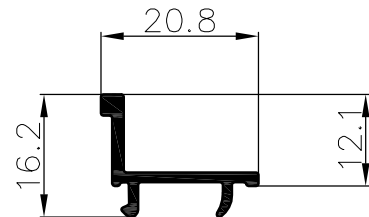

B22h

B22h-0314

דף מידע ליצרן מסי

לקוח נכבד,

אקסטל גאה להוסיף לסדרה B22h 2 חציצים צרים ו-5 סרגלי זיגוג נמוכים תואמים לחציצים

0.706	משקל ק"ג/מ"א	חציץ בורג סימטרי לקבוע	
1.05	cm ⁴ Ixx	24.8	היקף חיצוני ס"מ
6.9	cm ⁴ Iyy	5.4	היקף פנימי ס"מ

061475

0.663	משקל ק"ג/מ"א	חציץ סימטרי לקבוע	
1.1	cm ⁴ Ixx	23.3	היקף חיצוני ס"מ
6.4	cm ⁴ Iyy	5.5	היקף פנימי ס"מ

061551

0.174	משקל ק"ג/מ"א	סרגל נמוך מרווח זיגוג 20 מ"מ	
--	cm ⁴ Ixx	9.2	היקף חיצוני ס"מ
--	cm ⁴ Iyy	--	היקף פנימי ס"מ

090835

0.199	משקל ק"ג/מ"א	סרגל נמוך מרווח זיגוג 12 מ"מ	
--	cm ⁴ Ixx	10.7	היקף חיצוני ס"מ
--	cm ⁴ Iyy	--	היקף פנימי ס"מ

090836

0.146	משקל ק"ג/מ"א	סרגל נמוך מרווח זיגוג 30 מ"מ	
--	cm ⁴ Ixx	7.8	היקף חיצוני ס"מ
--	cm ⁴ Iyy	--	היקף פנימי ס"מ

090861

0.155	משקל ק"ג/מ"א	סרגל נמוך מרווח זיגוג 24 מ"מ	
--	cm ⁴ Ixx	8.3	היקף חיצוני ס"מ
--	cm ⁴ Iyy	--	היקף פנימי ס"מ

090838

0.131	משקל ק"ג/מ"א	סרגל נמוך מרווח זיגוג 42 מ"מ	
--	cm ⁴ Ixx	7.0	היקף חיצוני ס"מ
--	cm ⁴ Iyy	--	היקף פנימי ס"מ