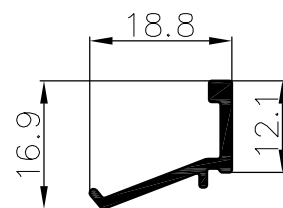

B22h

B22h-0314

דף מידע ליצרן מסי

לקוח נכבד,

אקסטל גאה להוסיף לסדרה B22h 2 חציצים צרים ו-5 סרגלי זיגוג נמוכים תואמים לחציצים

0.706	משקל ק"ג/מ"א	חציץ בורג סימטרי לקבוע	
1.05	cm ⁴ Ixx	24.8	היקף חיצוני ס"מ
6.9	cm ⁴ Iyy	5.4	היקף פנימי ס"מ

061475

0.663	משקל ק"ג/מ"א	חציץ סימטרי לקבוע	
1.1	cm ⁴ Ixx	23.3	היקף חיצוני ס"מ
6.4	cm ⁴ Iyy	5.5	היקף פנימי ס"מ

061551

0.174	משקל ק"ג/מ"א	סרגל נמוך מרווח זיגוג 20 מ"מ	
--	cm ⁴ Ixx	9.2	היקף חיצוני ס"מ
--	cm ⁴ Iyy	--	היקף פנימי ס"מ

090835

0.199	משקל ק"ג/מ"א	סרגל נמוך מרווח זיגוג 12 מ"מ	
--	cm ⁴ Ixx	10.7	היקף חיצוני ס"מ
--	cm ⁴ Iyy	--	היקף פנימי ס"מ

090836

0.146	משקל ק"ג/מ"א	סרגל נמוך מרווח זיגוג 30 מ"מ	
--	cm ⁴ Ixx	7.8	היקף חיצוני ס"מ
--	cm ⁴ Iyy	--	היקף פנימי ס"מ

090861

0.155	משקל ק"ג/מ"א	סרגל נמוך מרווח זיגוג 24 מ"מ	
--	cm ⁴ Ixx	8.3	היקף חיצוני ס"מ
--	cm ⁴ Iyy	--	היקף פנימי ס"מ

090838

0.131	משקל ק"ג/מ"א	סרגל נמוך מרווח זיגוג 42 מ"מ	
--	cm ⁴ Ixx	7.0	היקף חיצוני ס"מ
--	cm ⁴ Iyy	--	היקף פנימי ס"מ