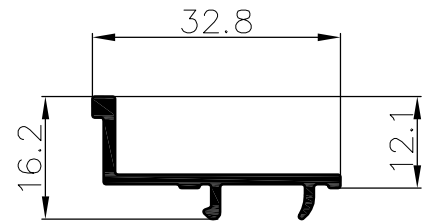

B22h

B22h-0314

דף מידע ליצרן מסי

לקוח נכבד,

אקסטל גאה להוסיף לסדרה B22h 2 חציצים צרים ו-5 סרגלי זיגוג נמוכים תואמים לחציצים

0.706	משקל ק"ג/מ"א	חציץ בורג סימטרי לקבוע	
1.05	cm ⁴ Ixx	24.8	היקף חיצוני ס"מ
6.9	cm ⁴ Iyy	5.4	היקף פנימי ס"מ

061475

0.663	משקל ק"ג/מ"א	חציץ סימטרי לקבוע	
1.1	cm ⁴ Ixx	23.3	היקף חיצוני ס"מ
6.4	cm ⁴ Iyy	5.5	היקף פנימי ס"מ

061551

0.174	משקל ק"ג/מ"א	סרגל נמוך מרווח זיגוג 20 מ"מ	
--	cm ⁴ Ixx	9.2	היקף חיצוני ס"מ
--	cm ⁴ Iyy	--	היקף פנימי ס"מ

090835

0.199	משקל ק"ג/מ"א	סרגל נמוך מרווח זיגוג 12 מ"מ	
--	cm ⁴ Ixx	10.7	היקף חיצוני ס"מ
--	cm ⁴ Iyy	--	היקף פנימי ס"מ

090836

0.146	משקל ק"ג/מ"א	סרגל נמוך מרווח זיגוג 30 מ"מ	
--	cm ⁴ Ixx	7.8	היקף חיצוני ס"מ
--	cm ⁴ Iyy	--	היקף פנימי ס"מ