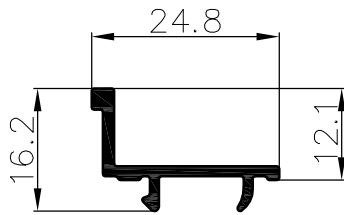

B22h

B22h-0314

דף מידע ליצרן מסי

לקוח נכבד,

אקסטל גאה להוסיף לסדרה B22h 2 חציצים צרים ו-5 סרגלי זיגוג נמוכים תואמים לחציצים

0.706	משקל ק"ג/מ"א	חציץ בורג סימטרי לקבוע	
1.05	cm ⁴ Ixx	24.8	היקף חיצוני ס"מ
6.9	cm ⁴ Iyy	5.4	היקף פנימי ס"מ

061475

0.663	משקל ק"ג/מ"א	חציץ סימטרי לקבוע	
1.1	cm ⁴ Ixx	23.3	היקף חיצוני ס"מ
6.4	cm ⁴ Iyy	5.5	היקף פנימי ס"מ

061551

0.174	משקל ק"ג/מ"א	סרגל נמוך מרווח זיגוג 20 מ"מ	
--	cm ⁴ Ixx	9.2	היקף חיצוני ס"מ
--	cm ⁴ Iyy	--	היקף פנימי ס"מ

090835

0.199	משקל ק"ג/מ"א	סרגל נמוך מרווח זיגוג 12 מ"מ	
--	cm ⁴ Ixx	10.7	היקף חיצוני ס"מ
--	cm ⁴ Iyy	--	היקף פנימי ס"מ

090836

0.146	משקל ק"ג/מ"א	סרגל נמוך מרווח זיגוג 30 מ"מ	
--	cm ⁴ Ixx	7.8	היקף חיצוני ס"מ
--	cm ⁴ Iyy	--	היקף פנימי ס"מ